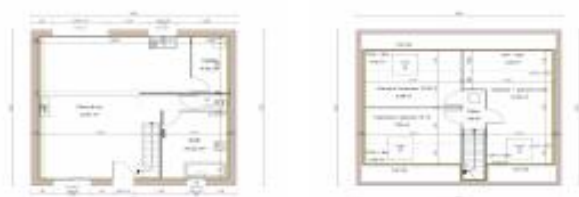

HOMEReady
66 Route Nationale
62138 AUCHY-LES-MINES
Tel : 05.82.08.27.23
E-Mail : contact62@homeready.fr

Catalogue PDF généré
par <http://www.repimmo.com>

disponibles à la date de la première parution de l'annonce. En aucun cas Maisons Home Ready ou ses collaborateurs ne sont propriétaires des terrains, ne jouent un rôle d'intermédiation ou de négociation sur la transaction et ne participent à la vente. Les prix des terrains sont indiqués par nos partenaires fonciers.

Soumis au DPE

Conforme à la réglementation RE2020.

Annnonce visible sur <http://www.repimmo.com> sous la REF n°18236730

voir tous les détails sur ce bien <http://www.repimmo.com/petite_annonces_immobiliere/18236730/maison-a_vendre-auchel-62.php>