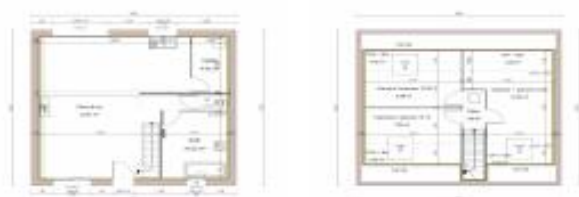

HOMEReady
66 Route Nationale
62138 AUCHY-LES-MINES
Tel : 05.82.08.27.23
E-Mail : contact62@homeready.fr

Catalogue PDF généré
par <http://www.repimmo.com>

disponibles à la date de la première parution de l'annonce. En aucun cas Maisons Home Ready ou ses collaborateurs ne sont propriétaires des terrains, ne jouent un rôle d'intermédiation ou de négociation sur la transaction et ne participent à la vente. Les prix des terrains sont indiqués par nos partenaires fonciers.

Soumis au DPE

Conforme à la réglementation RE2020.

Annonce visible sur <http://www.repimmo.com> sous la REF n°17985467

voir tous les détails sur ce bien <http://www.repimmo.com/petite_annonces_immobiliere/17985467/maison-a_vendre-carvin-62.php>