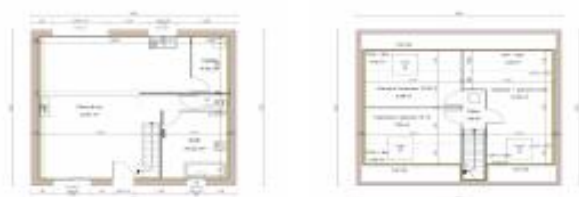

HOMEREDY
66 Route Nationale
62138 AUCHY-LES-MINES
Tel : 05.82.08.27.23
E-Mail : contact62@homeready.fr

Catalogue PDF généré
par <http://www.repimmo.com>

un Contrat de Construction de Maison Individuelle dans le cadre de la loi du 19/12/1990. Ces derniers sont soit des professionnels dûment habilités à la transaction immobilière, soit des particuliers. Les terrains sélectionnés sont disponibles à la date de la première parution de l'annonce. En aucun cas Maisons Home Ready ou ses collaborateurs ne sont propriétaires des terrains, ne jouent un rôle d'intermédiation ou de négociation sur

Annnonce visible sur <http://www.repimmo.com> sous la REF n°17985468

voir tous les détails sur ce bien <http://www.repimmo.com/petite_annonces_immobiliere/17985468/maison-a_vendre-montigny_en_gohelle-62.php>