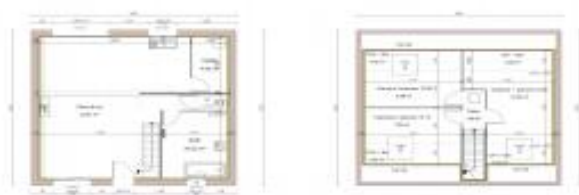

HOMEREDY
66 Route Nationale
62138 AUCHY-LES-MINES
Tel : 05.82.08.27.23
E-Mail : contact62@homeready.fr

Catalogue PDF généré
par <http://www.repimmo.com>

Soumis au DPE

Conforme à la réglementation thermique en vigueur RE2020

Annnonce visible sur <http://www.repimmo.com> sous la REF n°16274459

voir tous les détails sur ce bien <http://www.repimmo.com/petite_annonces_immobiliere/16274459/maison-a_vendre-vendin_les_bethune-62.php>