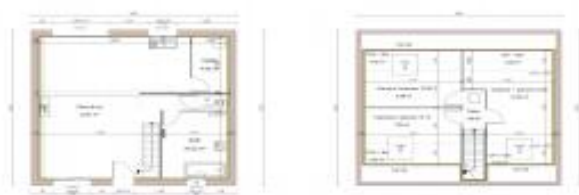

HOMEREDY
66 Route Nationale
62138 AUCHY-LES-MINES
Tel : 05.82.08.27.23
E-Mail : contact62@homeready.fr

Catalogue PDF généré
par <http://www.repimmo.com>

Soumis au DPE

Conforme à la réglementation thermique en vigueur RE2020

Annonce visible sur <http://www.repimmo.com> sous la REF n°16274458

voir tous les détails sur ce bien <http://www.repimmo.com/petite_annonces_immobiliere/16274458/maison-a_vendre-lapugnoy-62.php>