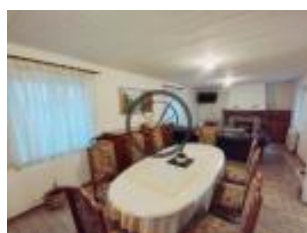

voir tous les détails sur ce bien <http://www.repimmo.com/petite_annonces_immobiliere/17020835/maison-a_vendre-beauvais-60.php>