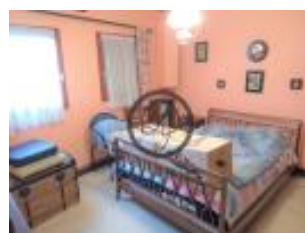

voir tous les détails sur ce bien <http://www.repimmo.com/petite_annonces_immobiliere/16762970/maison-a_vendre-crevecoeur_le_grand-60.php>