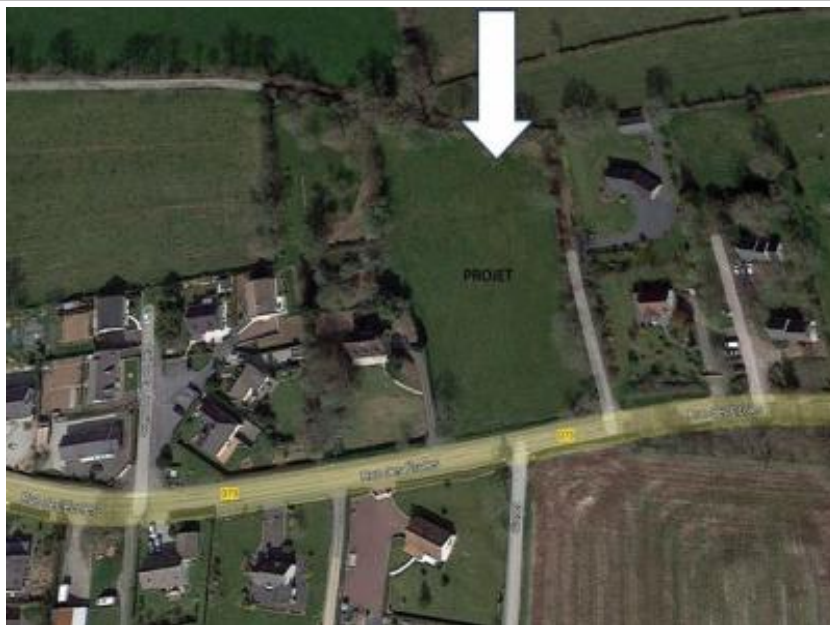

Vente Terrain CERISY-LA-SALLE (Manche - 50)

Surface : 2397 m²

Prix : 35000 €

Réf : SV-966-1 -

Description détaillée :

Introuvable sur le marché, libre de constructeur

Surface constructible de 689m² plus 1708m² en zone non constructible

Annnonce visible sur <http://www.repimmo.com> sous la REF n°18289922