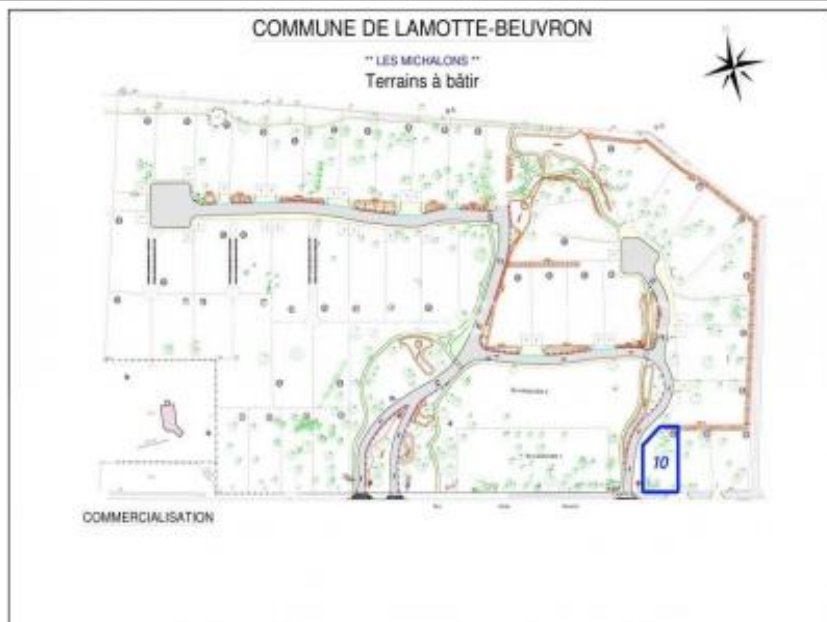

Vente Terrain LAMOTTE-BEUVRON (Loir et cher - 41)

Surface : 470 m²

Prix : 49500 €

Réf : LB669 -

Description détaillée :

LAMOTTE BEUVRON, lotissement Les Michalons, venez réserver votre terrain à bâtir, libre constructeur. Lot N°10 d'une superficie d'environ 470m². Etude de sol réalisée. Possibilité maximale d'occupation des sols de 150m². Terrains en premier rang. Pour de plus amples renseignements nous sommes à votre disposition. Ce bien vous est présenté à la vente par Bernadette Julien-Binard E.I. Immobilière REMANGEON.