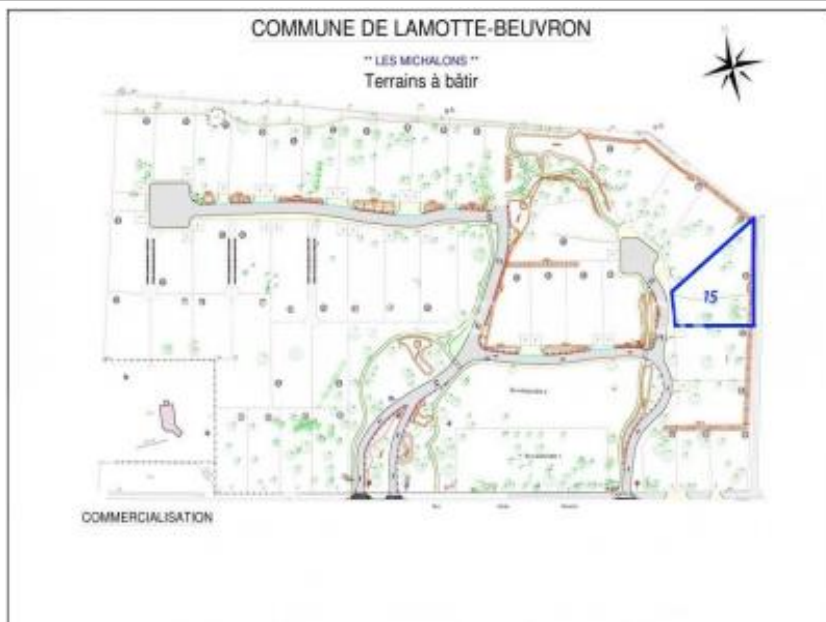

Vente Terrain LAMOTTE-BEUVRON (Loir et cher - 41)

Surface : 1241 m²

Prix : 94500 €

Réf : LB672 -

Description détaillée :

LAMOTTE BEUVRON, lotissement Les Michalons, venez réserver votre terrain à bâtir, libre constructeur. Lot N°15 d'une superficie d'environ 1241m². Etude de sol réalisée. Possibilité maximale d'occupation des sols de 200m². Pour de plus amples renseignements nous sommes à votre disposition. Ce bien vous est présenté à la vente par Bernadette Julien-Binard E.I. Immobilière REMANGEON.

Annonce visible sur <http://www.repimmo.com> sous la REF n°18749094