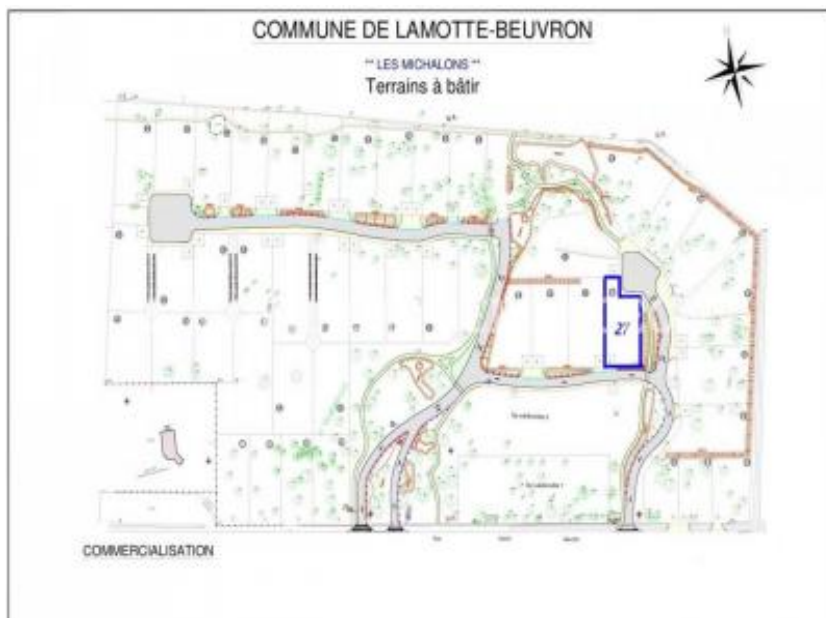

Vente Terrain LAMOTTE-BEUVRON (Loir et cher - 41)

Surface : 620 m²

Prix : 57750 €

Réf : LB678 -

Description détaillée :

LAMOTTE BEUVRON, lotissement Les Michalons, venez réserver votre terrain à bâtir, libre constructeur. Lot N°27 d'une superficie d'environ 620m². Etude de sol réalisée. Possibilité maximale d'occupation des sols de 200m². Pour de plus amples renseignements nous sommes à votre disposition. Ce bien vous est présenté à la vente par Bernadette Julien-Binard E.I. Immobilière REMANGEON.

Annonce visible sur <http://www.repimmo.com> sous la REF n°18749102