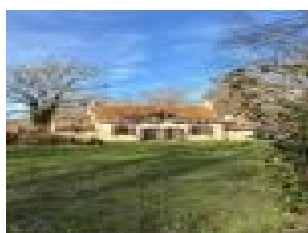

voir tous les détails sur ce bien <http://www.repimmo.com/petite_annonces_immobiliere/18934931/prestige-a_vendre-lamotte_beuvron-41.php>