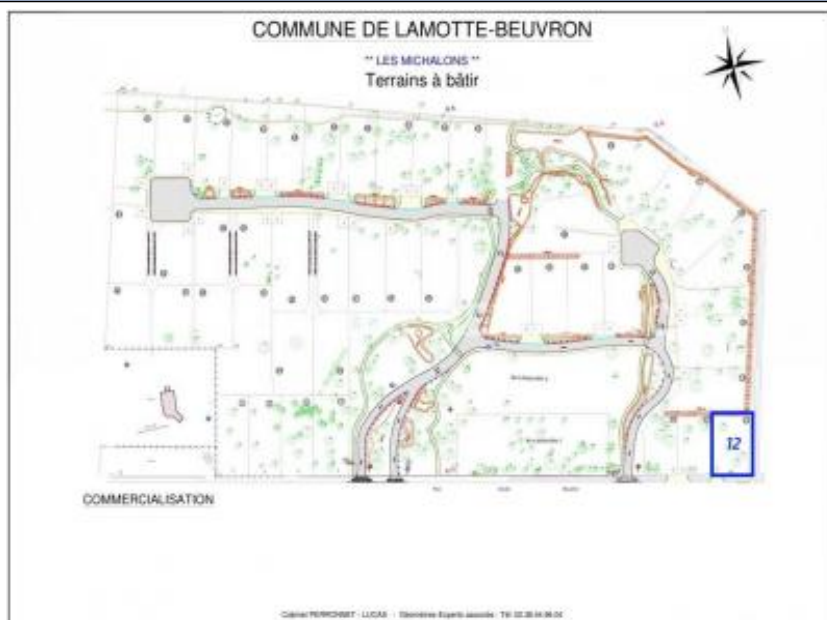

Vente Terrain LAMOTTE-BEUVRON (Loir et cher - 41)

Surface : 552 m²

Prix : 52500 €

Réf : LB671 -

Description détaillée :

LAMOTTE BEUVRON, lotissement Les Michalons, venez réserver votre terrain à bâtir, libre constructeur. Lot N°12 d'une superficie d'environ 552 m². Etude de sol réalisée. Possibilité maximale d'occupation des sols de 150m². Terrains en premier rang. Pour de plus amples renseignements nous sommes à votre disposition. Ce bien vous est présenté à la vente par Bernadette Julien-Binard E.I. Immobilière REMANGEON.