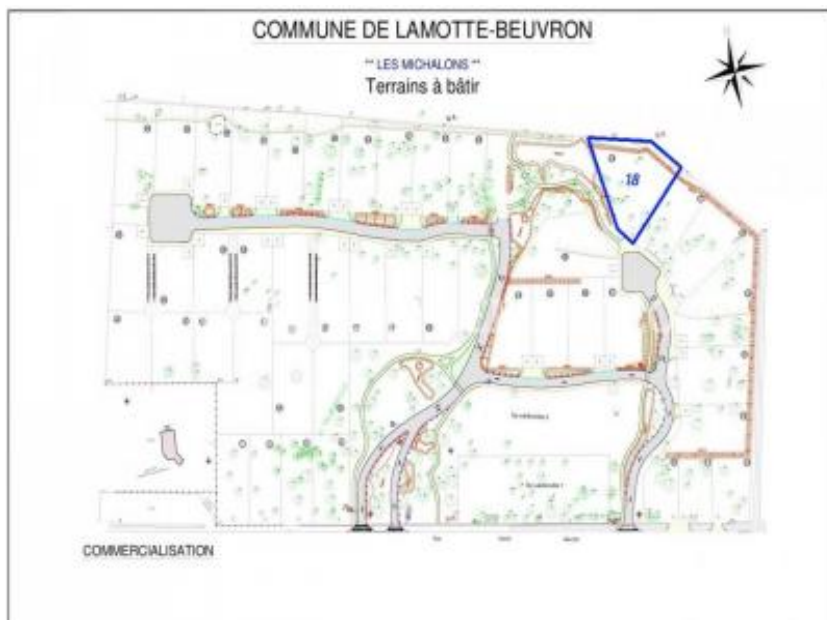

Vente Terrain LAMOTTE-BEUVRON (Loir et cher - 41)

Surface : 1135 m²

Prix : 84000 €

Réf : LB675 -

Description détaillée :

LAMOTTE BEUVRON, lotissement Les Michalons, venez réserver votre terrain à bâtir, libre constructeur. Lot N°18 d'une superficie d'environ 1135m². Etude de sol réalisée. Possibilité maximale d'occupation des sols de 200m². Pour de plus amples renseignements nous sommes à votre disposition. Ce bien vous est présenté à la vente par Bernadette Julien-Binard E.I. Immobilière REMANGEON.

Annonce visible sur <http://www.repimmo.com> sous la REF n°18749099