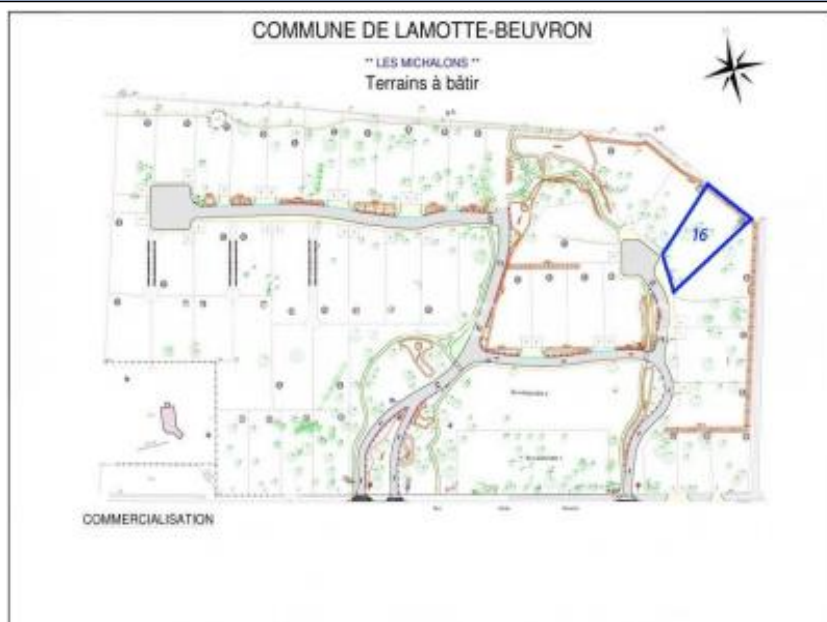

Vente Terrain LAMOTTE-BEUVRON (Loir et cher - 41)

Surface : 1001 m²

Prix : 79800 €

Réf : LB673 -

Description détaillée :

LAMOTTE BEUVRON, lotissement Les Michalons, venez réserver votre terrain à bâtir, libre constructeur. Lot N°16 d'une superficie d'environ 1001m². Etude de sol réalisée. Possibilité maximale d'occupation des sols de 200m². Pour de plus amples renseignements nous sommes à votre disposition. Ce bien vous est présenté à la vente par Bernadette Julien-Binard E.I. Immobilière REMANGEON.

Annonce visible sur <http://www.repimmo.com> sous la REF n°18749097