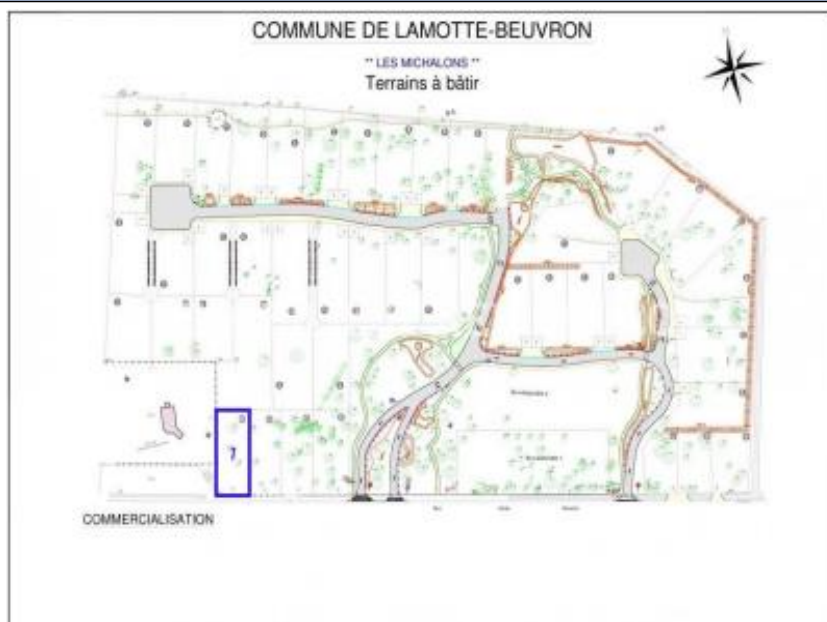

Vente Terrain LAMOTTE-BEUVRON (Loir et cher - 41)

Surface : 406 m²

Prix : 41000 €

Réf : LB665 -

Description détaillée :

LAMOTTE BEUVRON, lotissement Les Michalons, venez réserver votre terrain à bâtir, libre constructeur. Lot N°1 d'une superficie d'environ 406m². Etude de sol réalisée. Possibilité maximale d'occupation des sols de 150m². Terrains en premier rang. Pour de plus amples renseignements nous sommes à votre disposition. Ce bien vous est présenté à la vente par Bernadette Julien-Binard E.I. Immobilière REMANGEON.

Annonce visible sur <http://www.repimmo.com> sous la REF n°18749096