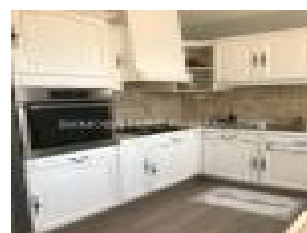

voir tous les détails sur ce bien <http://www.repimmo.com/petite_annonces_immobiliere/19145785/maison-a_vendre-nouan_le_fuzelier-41.php>