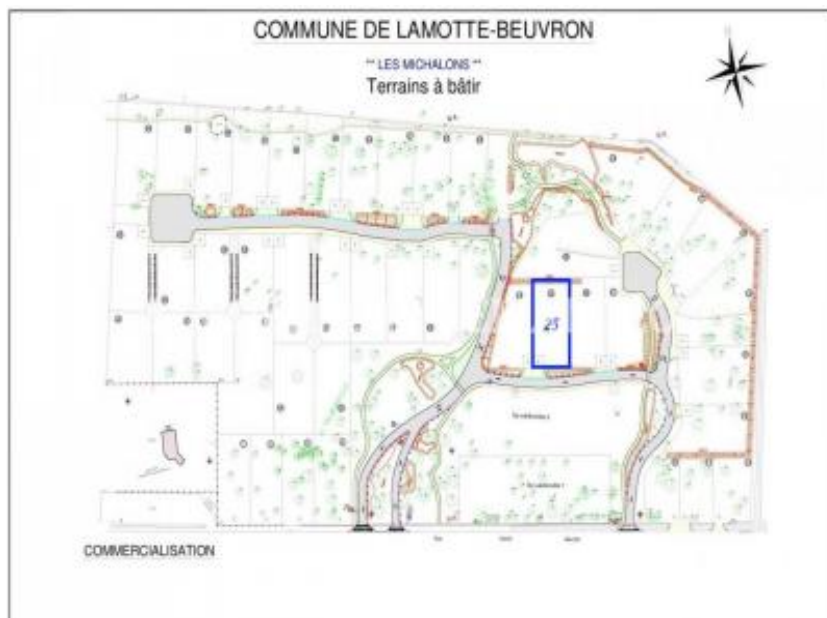

Vente Terrain LAMOTTE-BEUVRON (Loir et cher - 41)

Surface : 684 m²

Prix : 61950 €

Réf : LB677 -

Description détaillée :

LAMOTTE BEUVRON, lotissement Les Michalons, venez réserver votre terrain à bâtir, libre constructeur. Lot N°25 d'une superficie d'environ 684m². Etude de sol réalisée. Possibilité maximale d'occupation des sols de 200m². Pour de plus amples renseignements nous sommes à votre disposition. Ce bien vous est présenté à la vente par Bernadette Julien-Binard E.I. Immobilière REMANGEON.

Annonce visible sur <http://www.repimmo.com> sous la REF n°18749101