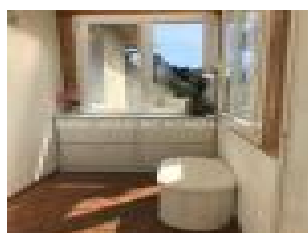

voir tous les détails sur ce bien <http://www.repimmo.com/petite_annonces_immobiliere/19145785/maison-a_vendre-nouan_le_fuzelier-41.php>