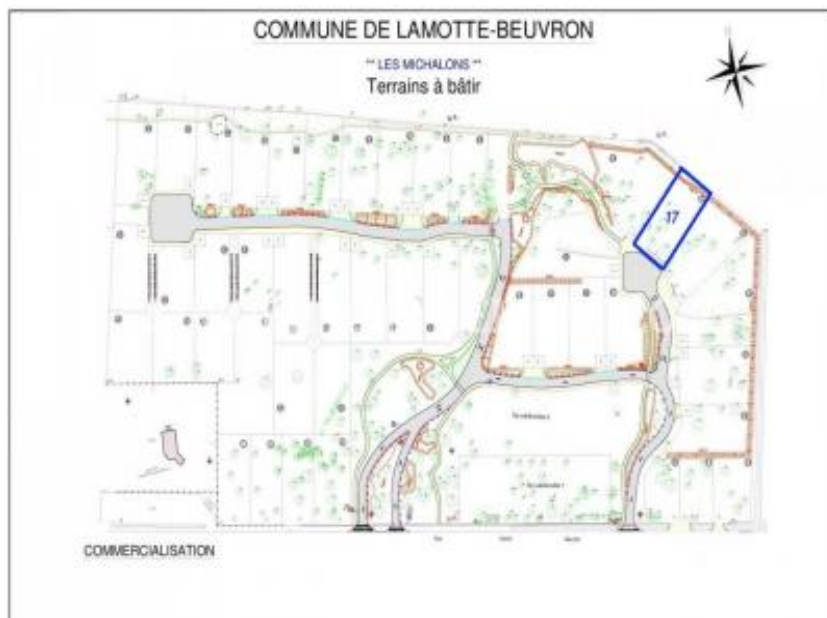

Vente Terrain LAMOTTE-BEUVRON (Loir et cher - 41)

Surface : 720 m²

Prix : 65100 €

Réf : LB674 -

Description détaillée :

LAMOTTE BEUVRON, lotissement Les Michalons, venez réserver votre terrain à bâtir, libre constructeur. Lot N°17 d'une superficie d'environ 720m². Etude de sol réalisée. Possibilité maximale d'occupation des sols de 200m². Pour de plus amples renseignements nous sommes à votre disposition. Ce bien vous est présenté à la vente par Bernadette Julien-Binard E.I. Immobilière REMANGEON.

Annonce visible sur <http://www.repimmo.com> sous la REF n°18749098