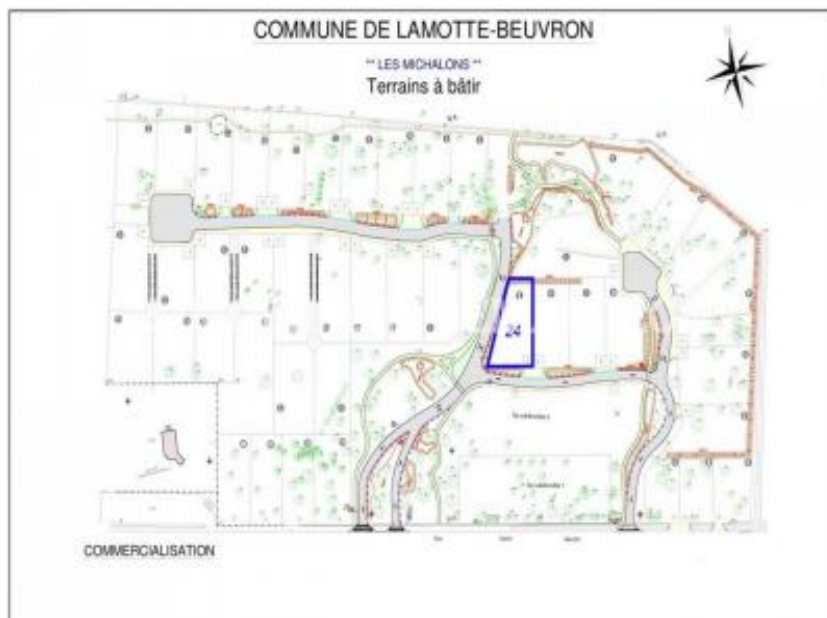

Vente Terrain LAMOTTE-BEUVRON (Loir et cher - 41)

Surface : 627 m²

Prix : 57750 €

Réf : LB676 -

Description détaillée :

LAMOTTE BEUVRON, lotissement Les Michalons, venez réserver votre terrain à bâtir, libre constructeur. Lot N°24 d'une superficie d'environ 627m². Etude de sol réalisée. Possibilité maximale d'occupation des sols de 200m². Pour de plus amples renseignements nous sommes à votre disposition. Ce bien vous est présenté à la vente par Bernadette Julien-Binard E.I. Immobilière REMANGEON.

Annonce visible sur <http://www.repimmo.com> sous la REF n°18749100