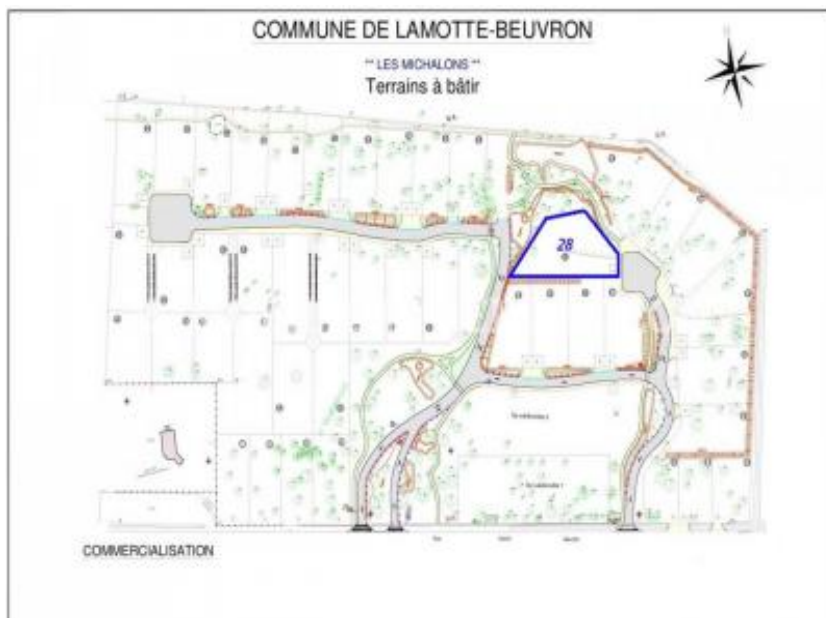

Vente Terrain LAMOTTE-BEUVRON (Loir et cher - 41)

Surface : 1052 m²

Prix : 84000 €

Réf : LB679 -

Description détaillée :

LAMOTTE BEUVRON, lotissement Les Michalons, venez réserver votre terrain à bâtir, libre constructeur. Lot N°28 d'une superficie d'environ 1052m². Etude de sol réalisée. Possibilité maximale d'occupation des sols de 250m². Pour de plus amples renseignements nous sommes à votre disposition. Ce bien vous est présenté à la vente par Bernadette Julien-Binard E.I. Immobilière REMANGEON.

Annonce visible sur <http://www.repimmo.com> sous la REF n°18749103