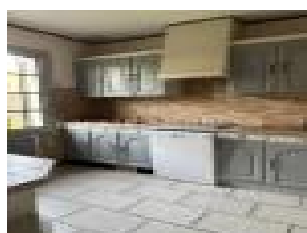

voir tous les détails sur ce bien <http://www.repimmo.com/petite_annonces_immobiliere/18039037/maison-a_vendre-lamotte_beuvron-41.php>