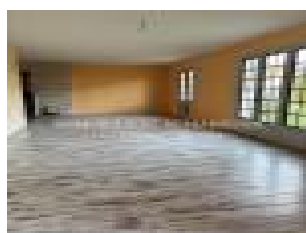

voir tous les détails sur ce bien <http://www.repimmo.com/petite_annonces_immobiliere/18039037/maison-a_vendre-lamotte_beuvron-41.php>