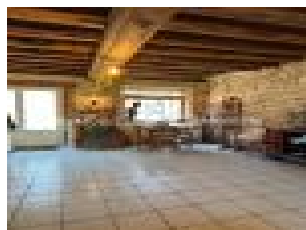

voir tous les détails sur ce bien <http://www.repimmo.com/petite_annonces_immobiliere/17891651/maison-a_vendre-lamotte_beuvron-41.php>