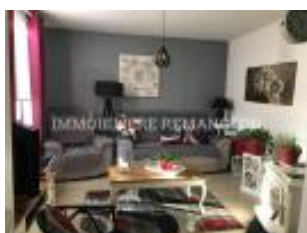

voir tous les détails sur ce bien <http://www.repimmo.com/petite_annonces_immobiliere/17222519/maison-a_vendre-nouan_le_fuzelier-41.php>