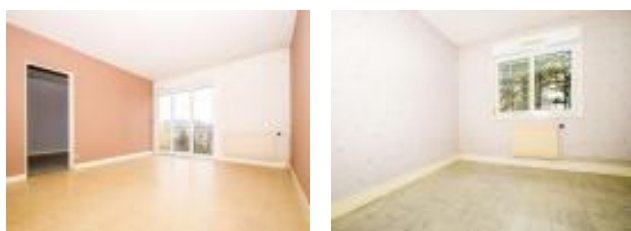

Description dÃ©taillÃ©e :

Cet appartement est situÃ© sur la petite commune de Montcenis.

Vous disposerez d'une vue agrÃ©able et d'un logement spacieux et lumineux

Ascenseur : non

Stationnement : non

Charges avec chauffage inclus.

0 frais d'agence

0 frais de dossier

DÃ©pÃ´t de garantie, 1 mois, payable en deux fois

Les informations sur les risques auxquels ce bien est exposÃ© sont disponibles sur le site GÃ©orisques :

Annnonce visible sur <http://www.repimmo.com> sous la REF n°18346807