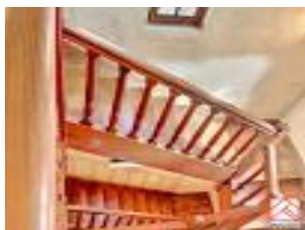

voir tous les détails sur ce bien <http://www.repimmo.com/petite_annonces_immobiliere/10235265/maison-a_vendre-briis_sous_forges-91.php>