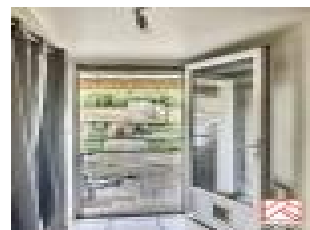

voir tous les détails sur ce bien <http://www.repimmo.com/petite_annonces_immobiliere/10789601/maison-a_vendre-dampierre_en_yvelines-78.php>