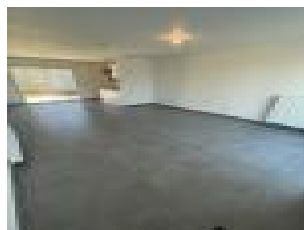

voir tous les détails sur ce bien <http://www.repimmo.com/petite_annonces_immobiliere/18269433/maison-location-ville_houdlemont-54.php>