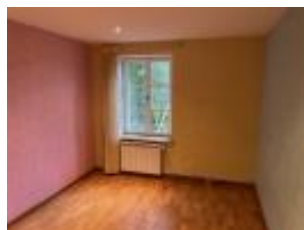

Description détaillée :

XIVRY CIRCOURT : EN EXCLUSIVITE , AXE LANDRES / MERCEY LE BAS

AU CALME !

Belle maison située dans une impasse comprenant :

Au rez de chaussé : entrée, cuisine équipée, salon-séjour.

Au 1er étage : 3 chambres à coucher, bureau, salle de douche et toilette séparé.

Jardin, buanderie et une grange complète ce bien.

Possibilité d'aménagement des combles.

Annonce visible sur <http://www.repimmo.com> sous la REF n°18358911