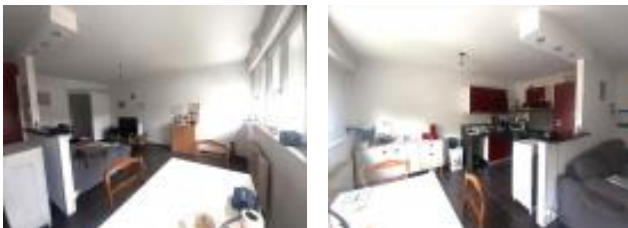

voir tous les détails sur ce bien <http://www.repimmo.com/petite_annonces_immobiliere/18356598/appartement-a_vendre-pierrepont-54.php>