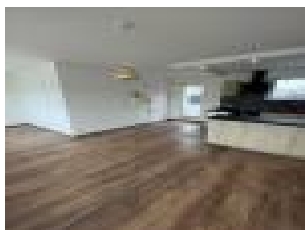

voir tous les détails sur ce bien <http://www.repimmo.com/petite_annonces_immobiliere/18269430/appartement-location-longwy-54.php>