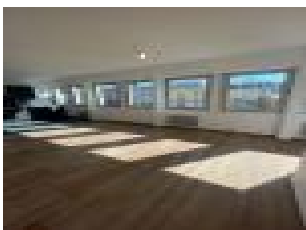

voir tous les détails sur ce bien <http://www.repimmo.com/petite_annonces_immobiliere/18299850/appartement-location-longwy-54.php>