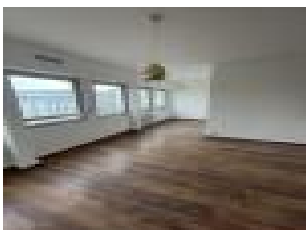

voir tous les détails sur ce bien <http://www.repimmo.com/petite_annonces_immobiliere/18269430/appartement-location-longwy-54.php>