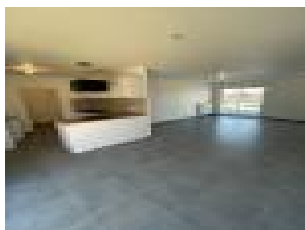

voir tous les détails sur ce bien <http://www.repimmo.com/petite_annonces_immobiliere/18269433/maison-location-ville_houdlemont-54.php>