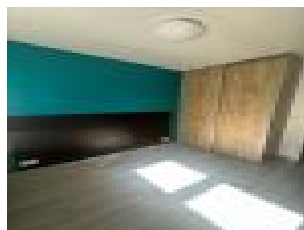

voir tous les détails sur ce bien <http://www.repimmo.com/petite_annonces_immobiliere/18326936/appartement-location-longuyon-54.php>