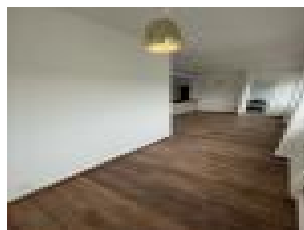

voir tous les détails sur ce bien <http://www.repimmo.com/petite_annonces_immobiliere/18269430/appartement-location-longwy-54.php>