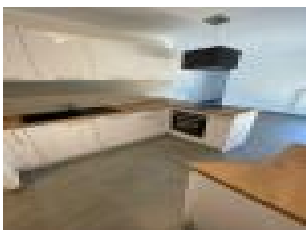

voir tous les détails sur ce bien <http://www.repimmo.com/petite_annonces_immobiliere/18269433/maison-location-ville_houdlemont-54.php>