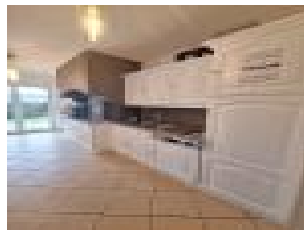

Idéalement située à proximité du Luxembourg et de la Belgique, cette propriété saura vous séduire de par ses volumes, sa luminosité et son cadre de vie serein et verdoyant.

N'attendez plus pour découvrir cette charmante habitation !

Coup de coeur assuré !

Annonce visible sur <http://www.repimmo.com> sous la REF n°18312652

voir tous les détails sur ce bien <http://www.repimmo.com/petite_annonces_immobiliere/18312652/maison-a_vendre-gorcy-54.php>