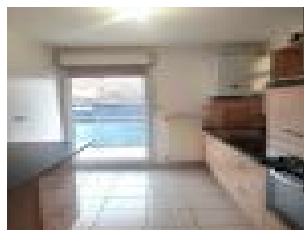

voir tous les détails sur ce bien <http://www.repimmo.com/petite_annonces_immobiliere/18356600/appartement-a_vendre-longwy-54.php>