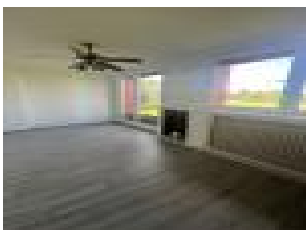

voir tous les détails sur ce bien <http://www.repimmo.com/petite_annonces_immobiliere/18326936/appartement-location-longuyon-54.php>