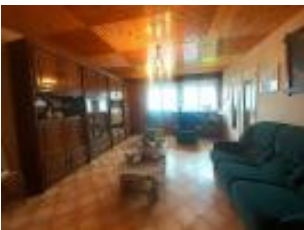

Description détaillée :

MEXY : EXCLUSIF ! située dans une rue très calme, maison jumelée (environ 80m²) composée de :

- Entrée avec wc, grand salon-séjour donnant sur une belle terrasse arrière et une petite cuisine équipée (possibilité de l'ouvrir sur la pièce de vie principale).
- A l'étage : trois chambres à coucher et une salle d'eau avec second wc.
- Au-dessus : un grenier accessible par une trappe (sol plancher), faisant la surface de la maison.
- Au sous-sol : un garage pour un véhicule, une chaufferie / buanderie et une pièce sous la terrasse, au fond du garage.
- Terrain à l'avant de la maison avec place de parking dans la cour.
- Fenêtres double vitrage PVC, volets roulants et chauffage central gaz.

Diagnostics techniques en cours de réalisation.

A VISITER SANS TARDER !!

Annonce visible sur <http://www.repimmo.com> sous la REF n°18318973