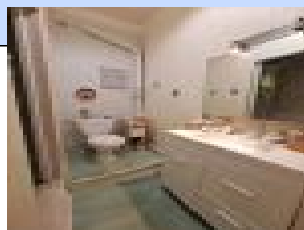

Description détaillée :

LONGWY-BAS :

Station Immo vous présente ce charmant appartement de type F3 situé dans un immeuble calme au centre-ville de Longwy-Bas.

Très lumineux, celui-ci se compose d'une entrée, une cuisine meublée et semi-équipée, un salon-séjour, deux chambres à coucher et une salle d'eau avec douche et wc.

Il dispose d'un chauffage individuel au gaz, de fenêtres en double vitrage PVC et de volets roulants électriques.

S'ajoute à ces prestations une cave et un grenier privatifs.

Charges de copropriété mensuelles : +/- 43 E (provision d'eau incluse).

Idéal travailleurs frontaliers ou primo-accédant !