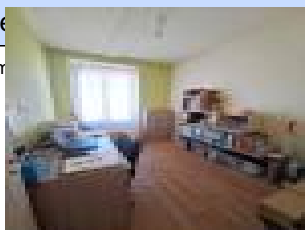

Description détaillée :

LONGWY-BAS :

Station Immo vous présente ce charmant appartement de type F3 situé dans un immeuble calme au centre-ville de Longwy-Bas.

Très lumineux, celui-ci se compose d'une entrée, une cuisine meublée et semi-équipée, un salon-séjour, deux chambres à coucher et une salle d'eau avec douche et wc.

Il dispose d'un chauffage individuel au gaz, de fenêtres en double vitrage PVC et de volets roulants électriques.

S'ajoute à ces prestations une cave et un grenier privatifs.

Charges de copropriété mensuelles : +/- 43 E (provision d'eau incluse).

Idéal travailleurs frontaliers ou primo-accédant !