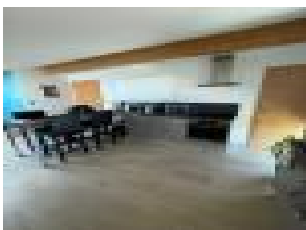

voir tous les détails sur ce bien <http://www.repimmo.com/petite_annonces_immobiliere/18326939/appartement-location-thil-54.php>