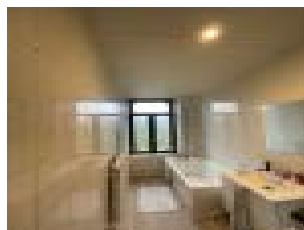

voir tous les détails sur ce bien <http://www.repimmo.com/petite_annonces_immobiliere/18326938/appartement-location-rehon-54.php>