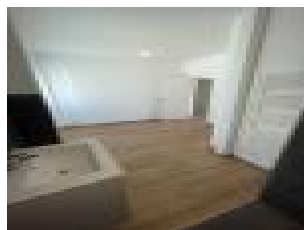

voir tous les détails sur ce bien <http://www.repimmo.com/petite_annonces_immobiliere/18299850/appartement-location-longwy-54.php>