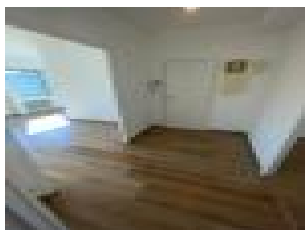

voir tous les détails sur ce bien <http://www.repimmo.com/petite_annonces_immobiliere/18299850/appartement-location-longwy-54.php>