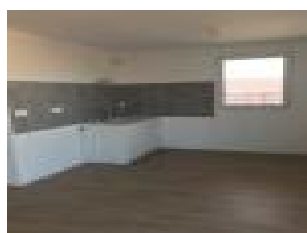

voir tous les détails sur ce bien <http://www.repimmo.com/petite_annonces_immobiliere/9574213/appartement-location-lievin-62.php>