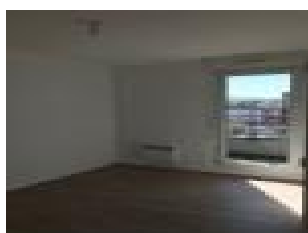

voir tous les détails sur ce bien <http://www.repimmo.com/petite_annonces_immobiliere/9574213/appartement-location-lievin-62.php>