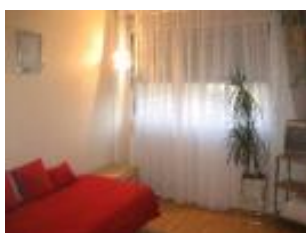

voir tous les détails sur ce bien <http://www.repimmo.com/petite_annonces_immobiliere/1932682/appartement-a_vendre-massy-91.php>