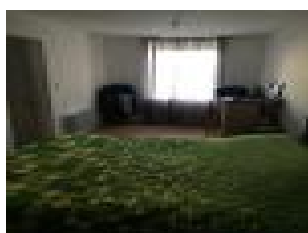

voir tous les détails sur ce bien <http://www.repimmo.com/petite_annonces_immobiliere/9382927/appartement-a_vendre-malzeville-54.php>