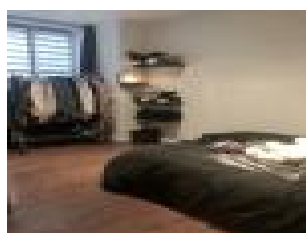

voir tous les détails sur ce bien <http://www.repimmo.com/petite_annonces_immobiliere/10045312/appartement-a_vendre-nancy-54.php>