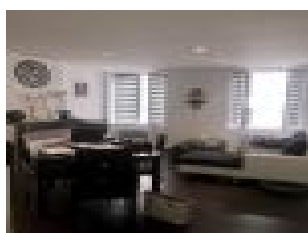

voir tous les détails sur ce bien <http://www.repimmo.com/petite_annonces_immobiliere/10045312/appartement-a_vendre-nancy-54.php>