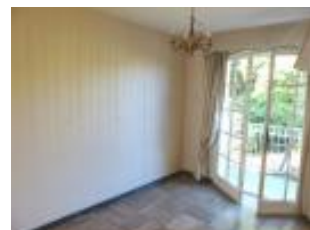

voir tous les détails sur ce bien <http://www.repimmo.com/petite_annonces_immobiliere/10010439/maison-a_vendre-orsay-91.php>