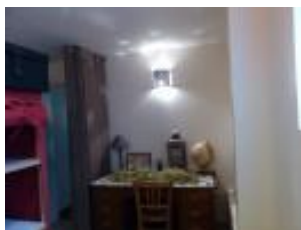

voir tous les détails sur ce bien <http://www.repimmo.com/petite_annonces_immobiliere/10020862/appartement-location-orsay-91.php>