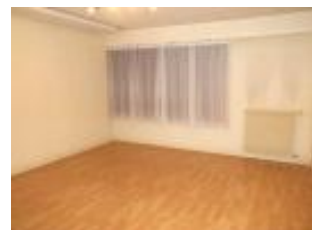

voir tous les détails sur ce bien <http://www.repimmo.com/petite_annonces_immobiliere/10010437/appartement-a_vendre-ulis-91.php>