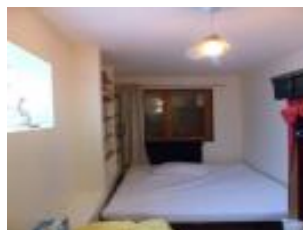

voir tous les détails sur ce bien <http://www.repimmo.com/petite_annonces_immobiliere/10020862/appartement-location-orsay-91.php>