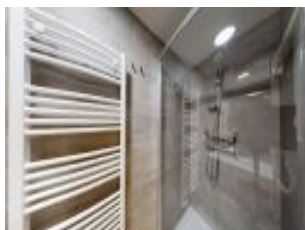

voir tous les détails sur ce bien <http://www.repimmo.com/petite_annonces_immobiliere/15305319/appartement-a_vendre-vence-06.php>