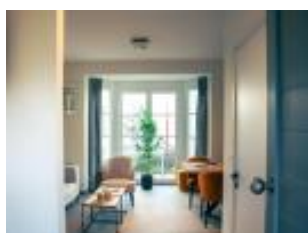

voir tous les détails sur ce bien <http://www.repimmo.com/petite_annonces_immobiliere/15709181/appartement-a_vendre-equihen_plage-62.php>