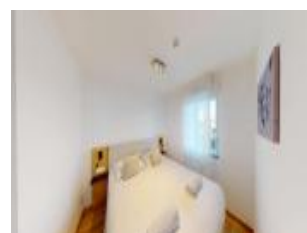

voir tous les détails sur ce bien <http://www.repimmo.com/petite_annonces_immobiliere/17249420/appartement-a_vendre-camiers-62.php>