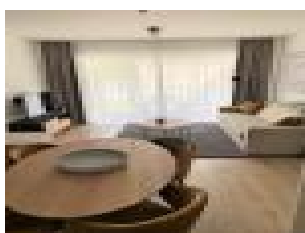

voir tous les détails sur ce bien <http://www.repimmo.com/petite_annonces_immobiliere/17428705/appartement-a_vendre-camiers-62.php>