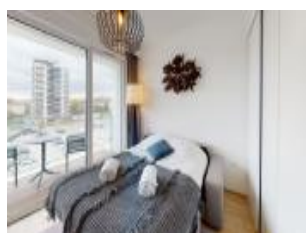

voir tous les détails sur ce bien <http://www.repimmo.com/petite_annonces_immobiliere/17249422/appartement-a_vendre-boulogne_sur_mer-62.php>