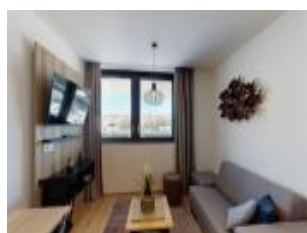

voir tous les détails sur ce bien <http://www.repimmo.com/petite_annonces_immobiliere/15352708/appartement-a_vendre-boulogne_sur_mer-62.php>