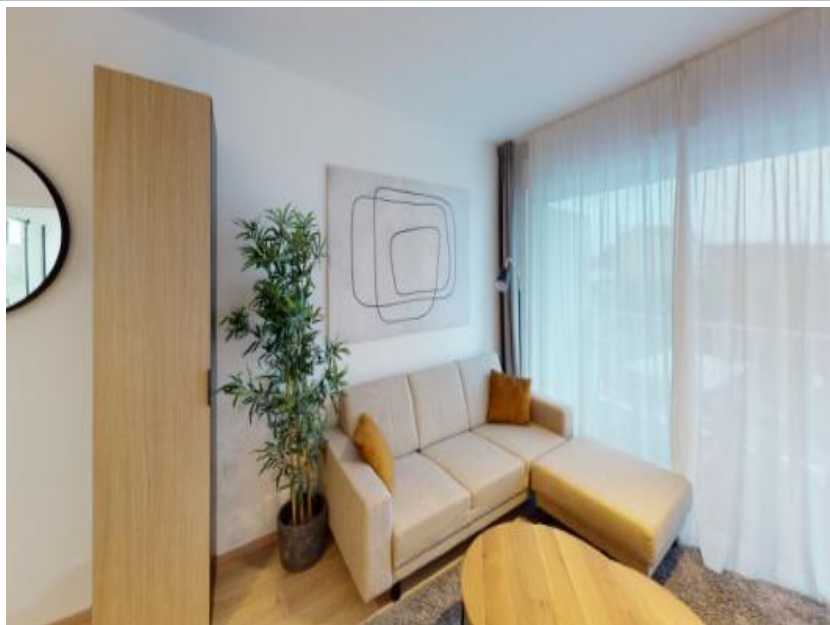

Surface : 34 m2

Nb pièces : 2 pièces

Prix : 270000 €

Réf : b-218 -

Description détaillée :

Twin Promotion vous propose cet appartement d'une surface de 34.99m² à Camiers St Cécile au 2^{ème} étage dans notre résidence Opale Resort (phase 1) avec une capacité de couchage pour 5 personnes. La Côte d'opale est l'endroit où il faut être, elle vous offre 120 kilomètres de charmantes stations balnéaires...Ce bien se situe dans une résidence de vacances exploitée professionnellement par Evancy, service de location quand vous n'occupez pas votre appartement. N'hésitez pas à nous contacter pour tout renseignement.