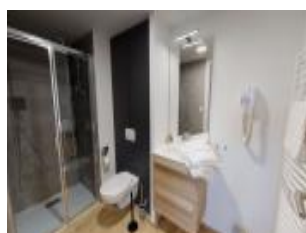

voir tous les détails sur ce bien <http://www.repimmo.com/petite_annonces_immobiliere/15352708/appartement-a_vendre-boulogne_sur_mer-62.php>