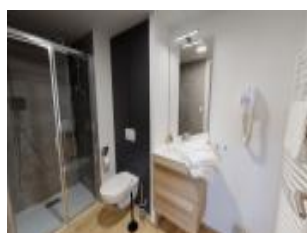

voir tous les détails sur ce bien <http://www.repimmo.com/petite_annonces_immobiliere/15305309/appartement-a_vendre-boulogne_sur_mer-62.php>