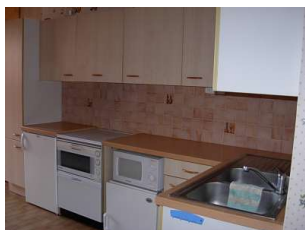

Nb pièces : 1 pièce

Chambres : 1 chambre

SDB : 1 salle de bains

Année de construction : 1980

Prix : 76000 €

Description détaillée :

CANET PLAGE: 2 studios en rez-de-jardin avec terrasse dans une résidence sécurisée avec piscine adulte + piscine enfant. Vendu avec cuisine équipée et 2 couchages. Salle d'eau avec WC. Terrasse 20 m². Parking privatif. à 300 m des plages. Possibilité de réunir les 2 studios pour faire un seul appartement. 76000 € FAI le studio. Tel GLI 7j/7j : 06.68.13.46.20.