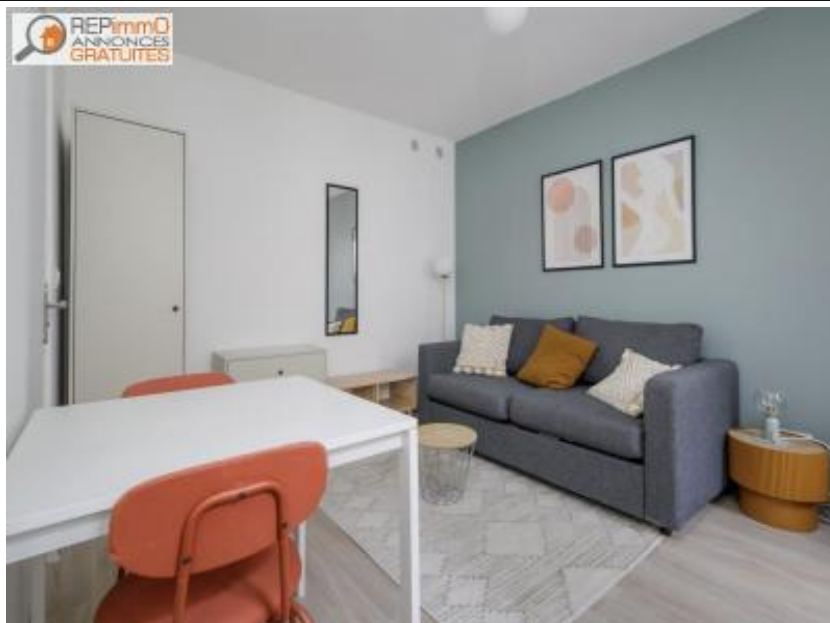

Description détaillée :

Appartement au RDC situé dans la rue Diderot, comprenant une entrée, une pièce principale avec cuisine aménagée et équipée (plaque induction, micro-onde grill, hotte, réfrigérateur bas, lave-linge), une salle d'eau avec WC. Proche de toutes commodités (commerce, transport)

Prix : 677 €/mois

Description détaillée :

Appartement meublé 2 pièces 39 m². Dans une copropriété sécurisée se composant d'une entrée, une cuisine séparée aménagée et équipée, une chambre, une salle d'eau et des WC. Appartement très lumineux donnant sur balcon.

Description détaillée :

Appartement meublé 2 pièces 38 m², situé au 1er étage (avec ascenseur), cet appartement se compose : d'une entrée avec rangements, un séjour donnant sur balcon, une cuisine séparée aménagée et équipée (meubles bas, meubles hauts, évier, plaque de cuisson, hotte, four, lave-vaisselle et lave-linge), une chambre avec rangements, une salle de bains (baignoire, double vasque avec meuble bas), WC séparé.

Description détaillée :

Situé dans un immeuble ancien, magnifique 2 pièces meublé au 3ème étage SANS ASCENSEUR, composé d'une entrée sur séjour avec cuisine US meublée et équipée, belle chambre et salle de douche avec WC.