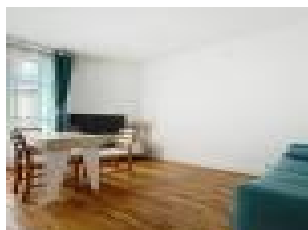

voir tous les détails sur ce bien <http://www.repimmo.com/petite_annonces_immobiliere/19171958/appartement-location-boulogne_billancourt-92.php>