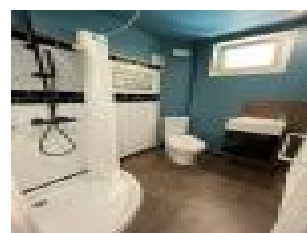

voir tous les détails sur ce bien <http://www.repimmo.com/petite_annonces_immobiliere/19171959/appartement-location-clichy-92.php>