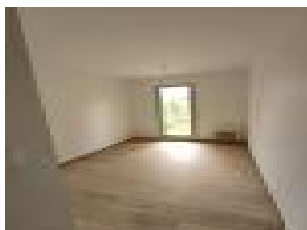

voir tous les d tails sur ce bien <http://www.repimmo.com/petite_annonces_immobiliere/18342119/appartement-location-revel-31_php>