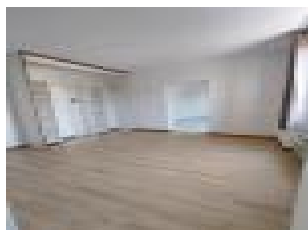

voir tous les d tails sur ce bien <http://www.repimmo.com/petite_annonces_immobiliere/17794632/appartement-location-revel-31.php>