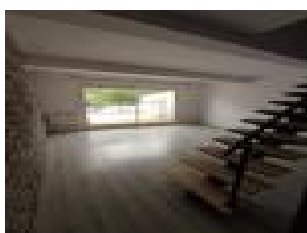

voir tous les d  tails sur ce bien <http://www.repimmo.com/petite_annonces_immobiliere/18309951/maison-location-revel-31.php>