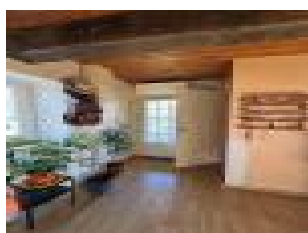

voir tous les d tails sur ce bien <http://www.repimmo.com/petite_annonces_immobiliere/17977977/maison-a_vendre-revel-31.php>