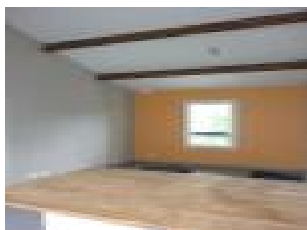

voir tous les d tails sur ce bien <http://www.repimmo.com/petite_annonces_immobiliere/18312992/appartement-location-revel-31_php>