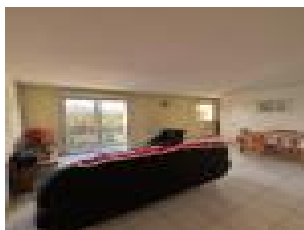

Description d taill e :

Appartement de type 2, d'une surface d velopp e de 45 m² - Id alement situ  en centre-ville, proche des commerces et toutes commodit s. R sidence de construction 2003.

Nous vous proposons ce bel appartement au premier et dernier  tage, en r sidence s curis e avec une place de parking num rot e.

Il comprend une entr e avec placard am nag , un s jour tr s cosy et lumineux d'une surface d velopp e de 20 m² avec un acc s direct sur l'ext rieur, une cuisine am nag e et  quip e, un cellier, un d gagement nuit, une salle de bains avec meuble simple vasque, WC s par , une chambre avec placard am nag . Syst me de chauffage  lectrique.

Honoraires charges vendeur.

NOVILIS IMMOBILIER REVEL - CONTACT VERP Dorine

Annonce visible sur <http://www.repimmo.com> sous la REF n 18078265