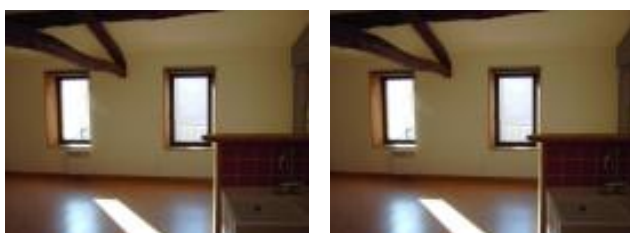

voir tous les d tails sur ce bien <http://www.repimmo.com/petite_annonces_immobiliere/17296219/appartement-location-revel-31.php>