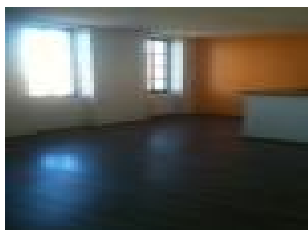

voir tous les d tails sur ce bien <http://www.repimmo.com/petite_annonces_immobiliere/18049492/appartement-location-revel-31.php>