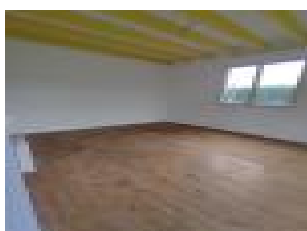

voir tous les d tails sur ce bien <http://www.repimmo.com/petite_annonces_immobiliere/17325136/local_commercial-location-soreze-81.php>