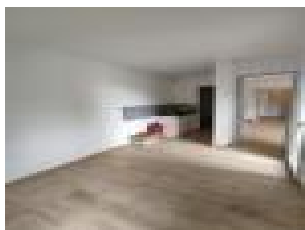

voir tous les d tails sur ce bien <http://www.repimmo.com/petite_annonces_immobiliere/18342119/appartement-location-revel-31_php>