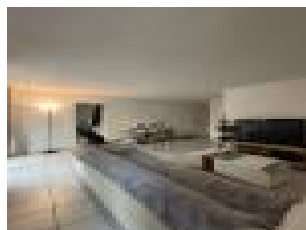

NOVILIS IMMOBILIER REVEL
18 BOULEVARD DE LA RÃ%PUBLIQUE
31250 REVEL
Tel : 05.61.83.53.91
E-Mail : revel@novilis.fr

Catalogue PDF g n r 
par <http://www.repimmo.com>

CONTACT AGENCE NOVILIS - VERP DORINE

Annonce visible sur <http://www.repimmo.com> sous la REF n 18315266

voir tous les d tails sur ce bien <http://www.repimmo.com/petite_annonces_immobiliere/18315266/appartement-a_vendre-revel-31.php>