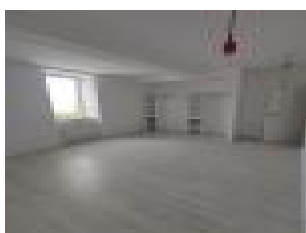

voir tous les d  tails sur ce bien <http://www.repimmo.com/petite_annonces_immobiliere/18309951/maison-location-revel-31.php>