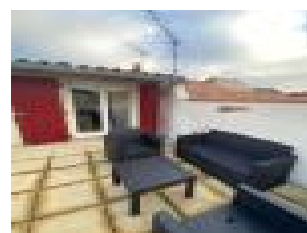

Description d taill e :

Immeuble de rapport, en centre ville, d'une surface totale de 239 m², comprenant 3 appartements sur 3 niveaux et 1 local commercial en RDC.

Un agencement identique pour les 3 appartements avec une surface habitable approximative de 60 m² par logement, comprenant un espace salon/salle   manger avec acc s direct sur une terrasse privative par niveau, une cuisine am nag e ouverte sur s jour, une salle de douche, un bureau, une chambre. Les parties communes ont  t  enti rement reprises en 2020, menuiseries BOIS / PVC, double vitrage, volets bois + roulants PVC c t  arri re. Syst me de chauffage  lectrique. Aucuns travaux   pr voir

Revenus fonciers annuels 22896 E -

Honoraires charges vendeurs - NOVILIS IMMOBILIER REVEL - Laure Abruzzo

Annnonce visible sur <http://www.repimmo.com> sous la REF n 16961910