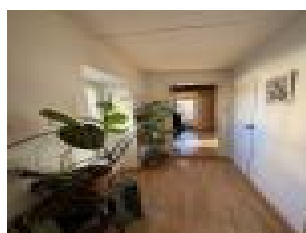

voir tous les d tails sur ce bien <http://www.repimmo.com/petite_annonces_immobiliere/17977977/maison-a_vendre-revel-31.php>