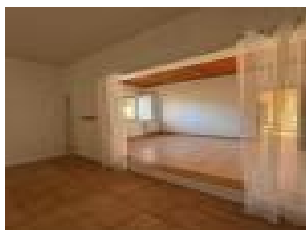

Syst me de chauffage : insert   bois et pompe   chaleur

Menuiseries double vitrage PVC et bois, pas de volet.

Par la suite, un troisi me b timent, compos  d'une spacieuse salle de restaurant ou de r ception, d'une cuisine professionnelle  quip e, disposant de deux acc s distincts pour optimiser le service, enfin un WC conforme aux normes PMR pour au total une superficie de 115m². Pour couronner le tout, une grande terrasse avec une vue imprenable sur les champs.

Menuiserie double vitrage bois et volet bois.

Syst me de chauffage : clim r versible

Trois chambres d'h te

Annonce visible sur <http://www.repimmo.com> sous la REF n 18163434

voir tous les d tails sur ce bien <http://www.repimmo.com/petite_annonces_immobiliere/18163434/maison-a_vendre-revel-31.php>