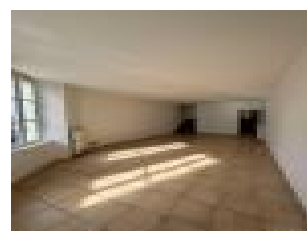

voir tous les d  tails sur ce bien <http://www.repimmo.com/petite_annonces_immobiliere/17791689/appartement-a_vendre-revel-31.php>