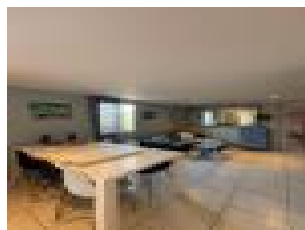

Syst me de chauffage : insert   bois et pompe   chaleur

Menuiseries double vitrage PVC et bois, pas de volet.

Par la suite, un troisi me b timent, compos  d'une spacieuse salle de restaurant ou de r ception, d'une cuisine professionnelle  quip e, disposant de deux acc s distincts pour optimiser le service, enfin un WC conforme aux normes PMR pour au total une superficie de 115m². Pour couronner le tout, une grande terrasse avec une vue imprenable sur les champs.

Menuiserie double vitrage bois et volet bois.

Syst me de chauffage : clim r versible

Trois chambres d'h te

Annonce visible sur <http://www.repimmo.com> sous la REF n 18163434

voir tous les d tails sur ce bien <http://www.repimmo.com/petite_annonces_immobiliere/18163434/maison-a_vendre-revel-31.php>