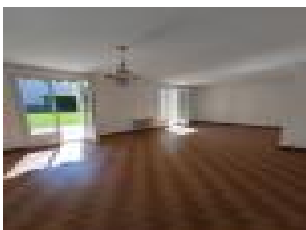

voir tous les d tails sur ce bien <http://www.repimmo.com/petite_annonces_immobiliere/18342120/maison-location-revel-31.php>