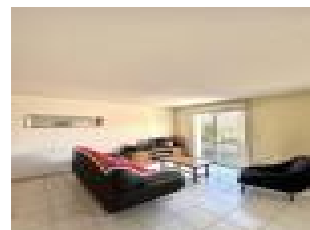

Description d taill e :

Appartement de type 2, d'une surface d velopp e de 45 m² - Id alement situ  en centre-ville, proche des commerces et toutes commodit s. R sidence de construction 2003.

Nous vous proposons ce bel appartement au premier et dernier  tage, en r sidence s curis e avec une place de parking num rot e.

Il comprend une entr e avec placard am nag , un s jour tr s cosy et lumineux d'une surface d velopp e de 20 m² avec un acc s direct sur l'ext rieur, une cuisine am nag e et  quip e, un cellier, un d gagement nuit, une salle de bains avec meuble simple vasque, WC s par , une chambre avec placard am nag . Syst me de chauffage  lectrique.

Honoraires charges vendeur.

NOVILIS IMMOBILIER REVEL - CONTACT VERP Dorine

Annonce visible sur <http://www.repimmo.com> sous la REF n 18078265