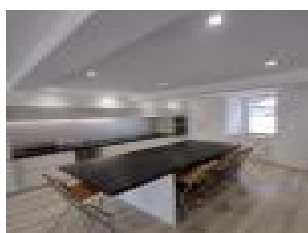

voir tous les d  tails sur ce bien <http://www.repimmo.com/petite_annonces_immobiliere/18309951/maison-location-revel-31.php>