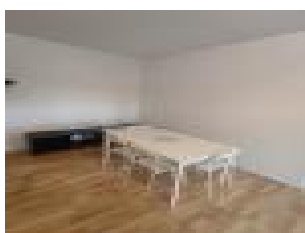

voir tous les d tails sur ce bien <http://www.repimmo.com/petite_annonces_immobiliere/18333453/appartement-location-revel-31.php>