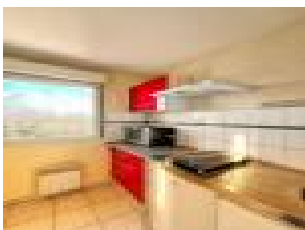

Description d taill e :

Appartement de type 2, d'une surface d velopp e de 45 m² - Id alement situ  en centre-ville, proche des commerces et toutes commodit s. R sidence de construction 2003.

Nous vous proposons ce bel appartement au premier et dernier  tage, en r sidence s curis e avec une place de parking num rot e.

Il comprend une entr e avec placard am nag , un s jour tr s cosy et lumineux d'une surface d velopp e de 20 m² avec un acc s direct sur l'ext rieur, une cuisine am nag e et  quip e, un cellier, un d gagement nuit, une salle de bains avec meuble simple vasque, WC s par , une chambre avec placard am nag . Syst me de chauffage  lectrique.

Honoraires charges vendeur.

NOVILIS IMMOBILIER REVEL - CONTACT VERP Dorine

Annonce visible sur <http://www.repimmo.com> sous la REF n 18078265