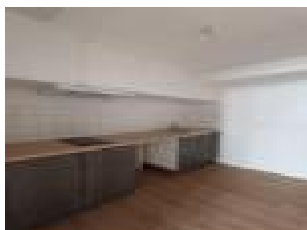

voir tous les d tails sur ce bien <http://www.repimmo.com/petite_annonces_immobiliere/18359761/appartement-location-revel-31.php>