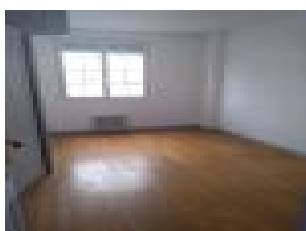

voir tous les d tails sur ce bien <http://www.repimmo.com/petite_annonces_immobiliere/17866451/appartement-location-revel-31_php>