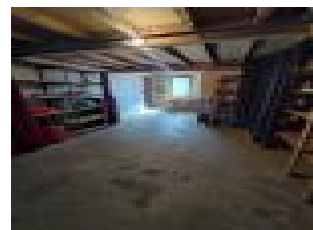

voir tous les d tails sur ce bien <http://www.repimmo.com/petite_annonces_immobiliere/18342120/maison-location-revel-31.php>