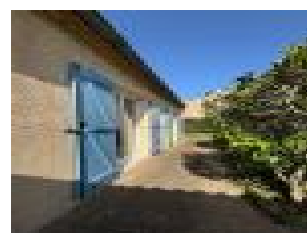

voir tous les d tails sur ce bien <http://www.repimmo.com/petite_annonces_immobiliere/18359760/maison-a_vendre-revel-31.php>