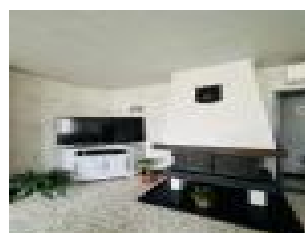

voir tous les d tails sur ce bien <http://www.repimmo.com/petite_annonces_immobiliere/17794631/maison-a_vendre-auriac_sur_vendinelle-31.php>