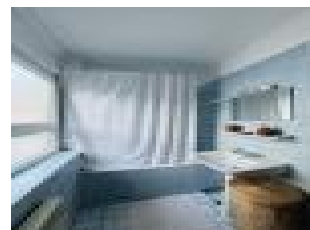

voir tous les détails sur ce bien <http://www.repimmo.com/petite_annonces_immobiliere/19191740/appartement-location-strasbourg-67.php>