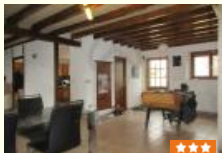

Vente Maison Romilly-sur-seine

110 m2
5 pièces
146000€
N° 12173528
14/06/2020

A 10 MINUTES DE ROMILLY SUR SEINE VENEZ VOUS INSTALLER DANS CETTE MAISON DE VILLAGE BIEN SOIGNEE ET SA GRANGE LA MAISON EST COMPOSEE D UNE ENTREE OUVERTE SUR SEJOUR SALON AVEC CHEMINEE UNE CUISINE EQUIPEE UNE BUANDERIE UN TOILETTE UNE TERRASSE EXPOSEE AU SUD ET SANS VIS A VIS AU 1ER/ PALIER TROIS...

Par 3G IMMO-CONSULTANT - Tel : 0665545299