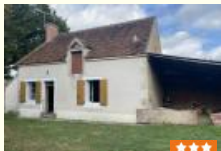

Ventes maisons 2 pièces

Vente Maison Chateameillant

48 m2
2 pièces
75600€
Hono. : 8%
N° 14099612
06/01/2022

Dans un village à 10 minutes de Châteameillant et à 15 minutes de La Châtre, maison d'habitation de 47 m2 sur son terrain de 2 765 m2. Elle nous offre un salon/salle à manger de 19 m2, une cuisine de 14 m2, une chambre de 9 m2, une salle de douche et un WC indépendant. Grenier aménageable...

Par HORIZON SUD BERRY IMMOBILIER CHATEAUMEILLANT - Tel : 0248612004

Vente Maison Chateameillant

67 m2
2 pièces
59999€
Hono. : 9.09%
N° 14053033
15/12/2021

A 4 min des commodités et à 20 min de la Châtre, au calme, agréable maison lumineuse de 67 m2 de plain-pied sur un jardin de 1834 m2. Elle nous offre une cuisine de 16 m2, un séjour de 18 m2, une chambre de 22 m2, une salle d'eau, un cellier et un WC indépendant. Attendant à l'habitation une grange...

Par HORIZON SUD BERRY IMMOBILIER CHATEAUMEILLANT - Tel : 0248612004

Vente Maison Chateameillant

44 m2
2 pièces
50000€
Hono. : 11.11%
N° 13901106
20/10/2021

A deux pas des commodités, grange entièrement rénovée, réhabilitée en habitation, d'environ 43m2 avec son jardin de 313 m2. Elle nous offre au rez de chaussée une pièce principale avec coin cuisine. A l'étage, une chambre et une salle d'eau. Fenêtre en PVC double vitrage et tout à l'égout. La...

Par HORIZON SUD BERRY IMMOBILIER CHATEAUMEILLANT - Tel : 0248612004

Vente Maison Chateameillant

50 m2
2 pièces
64998€
Hono. : 8.33%
N° 13766618
13/09/2021

Dans un hameau, au calme, maison d'habitation sur 1380 m2 de terrain clos. Elle nous offre une cuisine avec poêle à bois et four à pain, une chambre de 22m2, une salle d'eau de 8.15 m2 et un WC indépendant. Possibilité d'aménager son grenier d'environ 40 m2 Une dépendance de 16 m2 attenante à la...