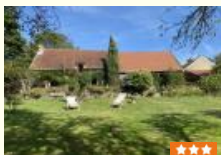

Vente Maison Chateameillant

215 m2
7 pièces
294000€
Hono. : 5%
N° 13800794
22/09/2021

Au coeur de notre campagne et à 15 min de toutes commodités, cette charmante longère berrichonne d'environ 215 m², exposée plein sud, rénovée avec goût dans le respect du style ancien sur un terrain paysagé et fruitiers de 6 550 m². Cette demeure nous offre un charme particulier avec ses murs en...
Par HORIZON SUD BERRY IMMOBILIER CHATEAUMEILLANT - Tel : 0248612004