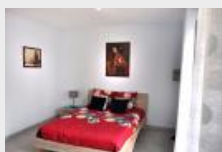

Vente Maison Crecy-la-chapelle

87 m2
5 pièces
288900€
N° 12551161
29/09/2020

RARE SUR LE SECTEUR !!! Pour plus de renseignements, contactez votre conseiller Elias Allouache au : 0160251444 Magnifique jardin de 500 m², situé au c?ur de Crécly-La-Chapelle. Sur place ; écoles, commerces et transports. Maison à étage de 87 m² avec garage intégré, comprenant au RDC une pièce de...

Par MAISONS PIERRE-MEAUX - Tel : 0184150778