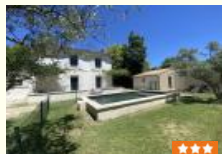

Vente Maison Isle-sur-la-sorgue

103 m2
5 pièces
422000€
N° 12269457
08/07/2020

L'ISLE SUR LA SORGUE (dépt 84) : Cette bastide du début du 19ième siècle, à 500 m du Centre Ville, rénovée entièrement (électricité, plomberie, façades, révision toiture, isolation?) en 2015 est magnifique car les propriétaires actuels ont su garder le charme de l'ancien tout en la modernisant....

Par 3G IMMO-CONSULTANT - Tel : 0689634668