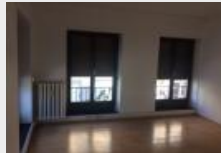

Location Bureau Strasbourg

2 pièces
1100€/an
N° 8846618
15/10/2017

Place Gutenberg, local à usage de bureau, professionnel, composé de 2 pièces, env 45 m², 1 salle d'attente commune, wc, 1 étage avec asc, libre de suite, loyer 800 E + 300 E de charges, chauff inclus. Loyer de 1 100,00 euros par mois charges comprises dont 300,00 euros par mois de provision pour... Par IMMOVAL - Tel : 0388228822