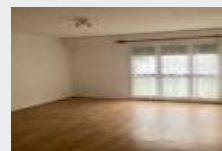

Vente Appartement Ulis

31 m2
1 pièce
104000€
N° 10278029
19/12/2018

Beau studio lumineux de 30.80m² en rez de jardin, entièrement rénové. L'appartement dispose d'un grand espace de vie de 20m², d'une cuisine équipé totalement neuve, d'une salle de bain et d'un grand dressing. 1 place de parking privé Endroit verdoyant, très calme. Proximité direct d'écoles et de...

Par CONSULTIMMO - Tel : 0442729749