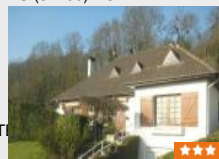

CORBEIL-ESSONNES (91100) BORD DE MARNE

Vente
Maison
180 m2
540280€
Agence PROPRIET
Tel : 0805130017
N° 2284545

Corbeil Essonnes (91100) SITUATION IDEALE - Maison de 180 m² avec 4 chambres, 540 280 euros FAI, belle pièce à vivre Salon/Séjour environ 50 m² avec cheminée et donnant sur terrasse et PISCINE, grand salle de jeux en mezzanine (superbe vue), grande cuisine toute équipée, 4 chambres (possibilité...