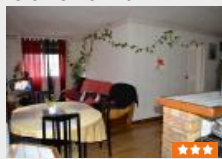

GRIGNY (91350) REGION GRIGNY 91

Vente
Appartement
80 m2
128000€
Agence CAPI
Tel : 0676282799
N° 1930200

GRIGNY, Secteur proche Ris-Orangis, dans résidence aux parties communes récemment rénovées, appartement type F5 comprenant séjour double, cuisine américaine, équipée, 3 chambres, salle de bains, espace buanderie, wc, cave, emplacement de parking privatif. Proche toutes commodités, RER C. Réseau...