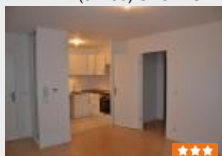

SAINT-PIERRE-DU-PERRY (91280) SECTEUR

OPTIMHOME

Location
Appartement
41 m2
720€/mois
OPTIMHOME
Tel : 0662533280

St Pierre du Perray dans residence K B neuve calme et sécurisée, à louer 2 pièces avec cuisine aménagée et équipée, parquet double vitrage belles prestations. - Contactez votre agent local BISANTI Marc à SAINTE GENEVIEVE DES BOIS Agent Mandataire du premier réseau immobilier à domicile OPTIMHOME ...