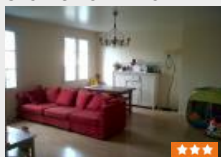

MENNECY (91540) SECTEUR OPTIMHOME

Location

Appartement
53 m2
890€/mois
OPTIMHOME
Tel : 0622564876

En plein cœur de MENNECY, vous serez séduit par cet appartement très lumineux composé d'une grande pièce à vivre de 25m2, deux chambres, cuisine indépendante, salle de bains, WC séparés et une place de parking privative. Datant de 1997 et entièrement sécurisé, toutes les commodités scolaires,...