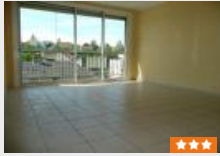

CORBEIL-ESSONNES - T3 LUMINEUX AVEC BALCON - 64 m² hab - Cuisine aménagée ouverte sur un agréable séjour - 2 chambres - 1 salle de douche - 1 coin buanderie - Rangements - Box fermé - Cave - Aucuns travaux - Proche de la gare. - Contactez votre agent local PELLETIER Estelle à VILLABE Agent...