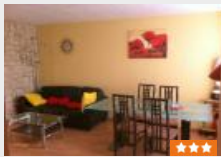

CROSNE (91560) PLATEAU

Vente
Appartement
68 m2
187000€
CONTACT-IMMO
Tel : 0169523929
N° 2282386

CROSNE, PLATEAU, dans résidence arborée avec gardien, bel appartement de 4 pièces en parfait état divisé en : entrée, séjour, salle à manger, cuisine semi-équipée, deux chambres, salle de bains, wc..Possibilité 3eme chambre. Aucun travaux à prévoir, coup de coeur assuré. Grande cave et parking...