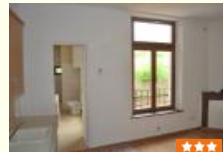

Ventes appartements 2 pièces

Vente Appartement Corny-sur-moselle

44 m2
2 pièces
81490€
N° 10781096
28/05/2019

appartement de type F2 d'environ 44m² au 1er étage d'un immeuble en copropriété de 7 lot dans un quartier calme, proche de toutes commodités. Valeur locative (480 euros/mois), ce bien à rénover dispose d'une pièce de vie avec cuisine (environ 20m²), d'une chambre à coucher de (environ 18m²), d'une...
Par Agence PROPRIETES PRIVEES FNAIM - Tel : 0677845362