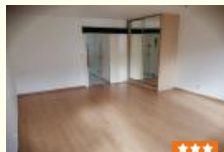

Vente Appartement Algrange

38 m2
1 pièce
39000€
N° 10570960
31/03/2019

Au coeur de la ville d'Algrange vous trouverez ce charmant 1 pièce (T1 bis) de 38 m2 au premier étage (1/2) L'appartement se compose d'une cuisine aménagée, une salle de bain avec douche et WC et d'un séjour avec rangement. Une cave et un cellier sur le pallier complète le bien. Les équipements...
Par Agence PROPRIETES PRIVEES FNAIM - Tel : 0659685160