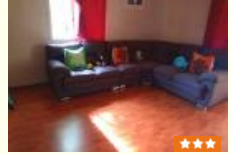

Ventes maisons 1 pièce

Vente Maison Papeari

97 m2
1 pièce
213690€
N° 10720173
13/05/2019

VEND PAPEARI... MAISON 2 CHAMBRES DE 97 m² SUR TERRAIN DE 600 M2etnbsp; Comprenant : - 1 Salon - 1 Cuisine ouverte, aménagée et équipée - 1 Chambre parent avec sa salle de bain - 1 chambre - 1 deuxième Sdb - 1 Terrasse couverte de 24 m² - 1 Extension pouvant devenir 1 chambre - 1 jardin Maison...
Par NEXTIMMO - Tel : 89444555