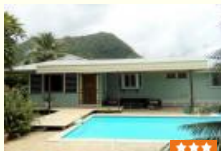

Location Maison Papara

110 m2
5 pièces
1466€/mois
N° 10657966
20/04/2019

PAPARA, Belle maison de 110 m² Habitable, en plein centre ville, comprenant : - 1 Cuisine aménagée et équipée - 1 Salon/séjour - 1 Suite parentale - 2 Chambres - 1 Salle de bains - 1 Terrasse - 1 Buanderie - 1 Garage couvert 2 voitures. En plein centre ville de Papara, idéalement située, cette...

Par NEXTIMMO - Tel : 89444555