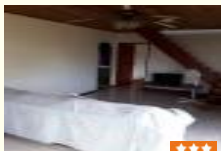

Location Maison Paea

80 m2
5 pièces
921€/mois
N° 10467919
23/02/2019

A SAISIR... FIN PAEA dans un ENDROIT CALME, MAISON 2 CHAMBRES, MEUBLÉE,etnbsp;comprendant : - 1 Cuisine ouverte - 1 Séjour/salon - 2 Chambres - 1 Sdb/wc - 1 mezzanine (possibilité d'agencer en chambre ou bureau) Sur un terrain clôturé 800 m², agréablement arboré. . Loyer : 110 000 F/moisetnbsp; Par NEXTIMMO - Tel : 89444555