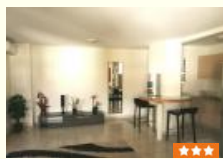

Vente Appartement Papeete

64 m2
3 pièces
293300€
N° 10753585
22/05/2019

APPARTEMENT F3 MEUBLE/EQUIPE EN PLEIN CENTRE VILLE, comprenant: -2 chambres climatisées -2 SDB -1 Grande terrasse très bien ventilée -1 Salon cuisine climatisée -2 places parking intérieur - Chauffe eau solaire - Accès ascenseur - Bien sécurisé A proximité: Plein centre ville Ecoles primaires et...
Par NEXTIMMO - Tel : 89444555