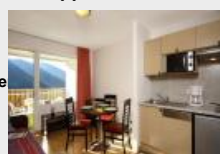

Location vacances Appartement Allos

49 m2
3 pièces
à partir de 539€/se
N° 9700459
19/06/2018

Location vacances ALLOS : Les remontées mécaniques et les pistes sont accessibles par navettes gratuites avec arrêt à 500 m de la résidence, le Plein Sud propose 95 appartements très confortables avec une vue imprenable (du studio cabine ou 3 pièces duplex). Le centre station de la Foux d'Allos...
Tel : voir site