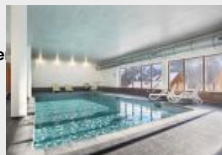

**Location vacances Appartement
Barcelonnette**

46 m2
à partir de 260€/se
N° 9773477
10/07/2018

Location vacances PRA-LOUP : Blottie au milieu des mélèzes et offrant un panorama magnifique sur la vallée de l'Ubaye, la station familiale de Pra Loup propose un domaine skiable étendu adapté aux skieurs de tous niveaux, ainsi que de nombreux parcours de ski nordique et de randonnée au milieu des...
Tel : voir site