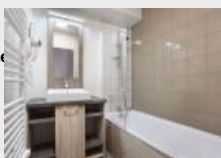

Location vacances Maison Barcelonnette

32 m2
Prix: nous consulter
N° 10030664
03/10/2018

Location vacances PRA-LOUP-1500 : Le Village de Praroustan est une residence toute nouvelle avec des appartements modernes et confortablement amenes. Trois grands chalets abritent chacun des dizaines d'appartements de tailles diverses. L'ensemble a ete construit avec beaucoup de bois et des...

Tel : voir site