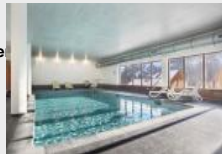

**Location vacances Appartement
Barcelonnette**

54 m2
à partir de 290€/se
N° 9773478
10/07/2018

Location vacances PRA-LOUP : Blottie au milieu des mélèzes et offrant un panorama magnifique sur la vallée de l'Ubaye, la station familiale de Pra Loup propose un domaine skiable étendu adapté aux skieurs de tous niveaux, ainsi que de nombreux parcours de ski nordique et de randonnée au milieu des...
Tel : voir site