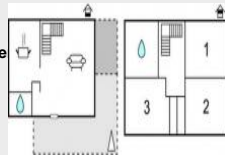

Location vacances Maison Saulxures

70 m2
à partir de 541€/se
N° 8640819
11/08/2017

Location vacances SAULXURES : Dans un environnement naturel et arboré, ce chalet tout en bois offre une belle vue sur les massifs forestiers des alentours. L'intérieur est chaleureux, douillet et spacieux. Le séjour, agrémenté d'un poêle ? bois, donne sur la terrasse avec coin repas couvert. A...
Tel : voir site