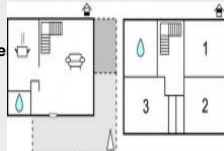

LOCATIONS DE VACANCES BAS RHIN 67

Journal gratuit des annonces de locations de vacances <http://www.repimmo.com> du 10 décembre 2017

Location vacances Maison Saulxures

70 m2
à partir de 541€/se
N° 8640819
11/08/2017

Location vacances SAULXURES : Dans un environnement naturel et arboré, ce chalet tout en bois offre une belle vue sur les massifs forestiers des alentours. L'intérieur est chaleureux, douillet et spacieux. Le séjour, agrémenté d'un poêle à bois, donne sur la terrasse avec coin repas couvert. A...
Tel : voir site