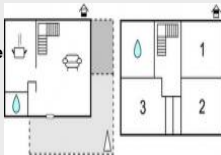

Location vacances Maison Saulxures

70 m2
à partir de 541€/se
N° 8640819
11/08/2017

Location vacances SAULXURES : Dans un environnement naturel et arboré, ce chalet tout en bois offre une belle vue sur les massifs forestiers des alentours. L'intérieur est chaleureux, douillet et spacieux. Le séjour, agrémenté d'un poêle à bois, donne sur la terrasse avec coin repas couvert. A...
Tel : voir site