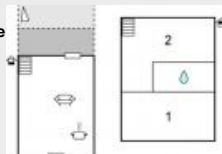

Location vacances Maison Saint-cyprien

à partir de 292€/se
N° 8726460
10/09/2017

Location vacances SAINT-CYPRIEN : Cette petite mais charmante maison avec terrasse, et bien équipée, est située à 600m des grandes plages de sables de la station balneaire familiale de Saint-Cyprien. Presentant d'excellentes infrastructures sportives (dont son golf international à proximité de...

Tel : voir site