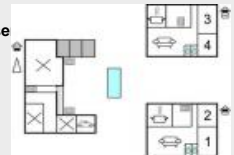

Location vacances Maison Saint-vincent-de-connezac

à partir de 652€/se
N° 8637879
10/08/2017

Location vacances SAINT-VINCENT-DE-CONNÉZAC : Cette agreable maison de vacances avec sa belle piscine privée, un tr?s grand jardin et une pi?ce avec billard americain est ideale pour un séjour entre amis ou avec plusieurs familles gr?ce ? ses deux niveaux, permettant ? chacun de preserver son...
Tel : voir site