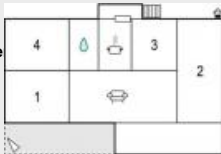

Location vacances Maison Plonevez-porzay

90 m2
à partir de 328€/se
N° 8752117
18/09/2017

Location vacances PLONEVEZ-PORZAY : A 600 m de la grande plage de Kervel, ruban de sable de 3 km, la maison domine la baie de Douarnenez avec une vue incomparable sur l'océan et la presqu'île de Crozon depuis le jardin comme du salon ou de la veranda. Simple et confortable, elle dispose d'un jardin...

Tel : voir site