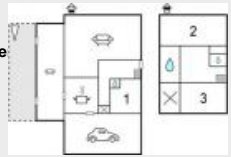

Location vacances Maison Combrit

115 m2
à partir de 459€/se
N° 8808071
05/10/2017

Location vacances COMBRIT : A l'entree de la peninsule de l'île Tudy, dans une rue résidentielle tranquille, cette location de vacances indépendante dispose d'un jardin protégé et clos et d'une terrasse en bois. Élegamment meublée, cette spacieuse maison offre non seulement un grand salon, mais...
Tel : voir site