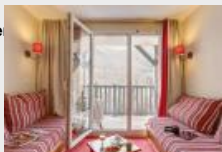

Location vacances Appartement Saint-lary-soulan

à partir de 413€/se
N° 8416443
05/06/2017