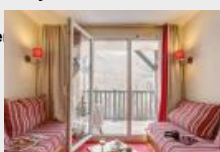

Location vacances Appartement Saint-lary-soulan

à partir de 324€/se
N° 9295230
26/02/2018

Location vacances SAINT-LARY-SOULAN : La résidence " Les Rives de L'Aure " bénéficie d'une situation privilégiée, au cœur du village et à 100 m du téléphérique menant au domaine skiable. La résidence, récente et de grand confort, dispose d'appartements confortables et chaleureux avec un balcon...
Tel : voir site