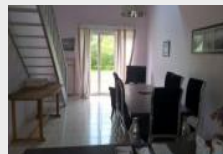

Location vacances Maison Pouliguen

84 m2
5 pièces
779€/sem
N° 10342000
14/01/2019

Maison très agréable à proximité de la côte sauvage et de la plage de la Gouvelle, dans résidence avec tennis en copropriété offrant : Entrée donnant sur beau salon-séjour avec table et chaises, 2 fauteuils crapaud, TV. Cuisine ouverte sur séjour aménagée et équipée lave-vaisselle, four,...
Par agence de la poste - Tel : 240423238