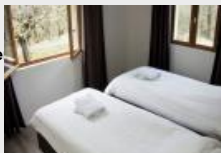

Location vacances Maison Saint-jean-de-laur

100 m2
à partir de 770€/se
N° 8119907
18/03/2017

Tel : voir site