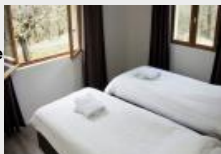

Location vacances Maison Saint-jean-de-laur

100 m2
à partir de 770€/se
N° 8119907
18/03/2017

Tel : voir site