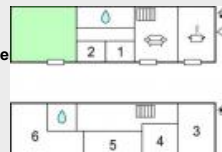

Location vacances Maison Tessy-sur-vire

280 m2
à partir de 469€/se
N° 8729815
11/09/2017

Location vacances TESSY-SUR-VIRE : Le vaste jardin clôture de cette maison sera parfait pour vos repas en plein air. Cette location de vacances est idéalement située. Pour ceux qui aiment la marche et le vélo, il y a beaucoup de possibilités dans la région. Vous serez à proximité de la petite ville...

Tel : voir site