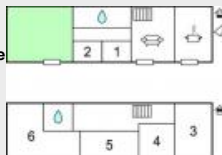

Location vacances Maison TESSY-sur-vire

280 m2
à partir de 469€/se
N° 8729815
11/09/2017

Location vacances TESSY-SUR-VIRE : Le vaste jardin clôture de cette maison sera parfait pour vos repas en plein air. Cette location de vacances est idéalement située. Pour ceux qui aiment la marche et le vélo, il y a beaucoup de possibilités dans la région. Vous serez à proximité de la petite ville...

Tel : voir site