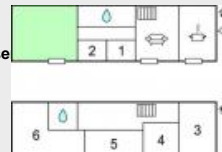

Location vacances Maison Tessy-sur-vire

280 m2
à partir de 469€/se
N° 8729815
11/09/2017

Location vacances TESSY-SUR-VIRE : Le vaste jardin clôture de cette maison sera parfait pour vos repas en plein air. Cette location de vacances est idealement situee. Pour ceux qui aiment la marche et le velo, il y a beaucoup de possibilites dans la region. Vous serez à proximite de la petite ville...

Tel : voir site