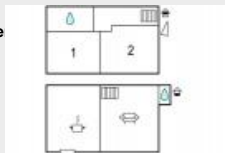

Location vacances Maison Boisroger

à partir de 180€/se
N° 8729645
11/09/2017

Location vacances BOISROGER : Maison jumelée à celle des propriétaires, dans un ancien Prieure du 19e siècle, jouxtant l'enclos paroissial où le clocher sonne l'Angelus chaque matin à 7h00 !. Prix à partir de 180 euros

Tel : voir site