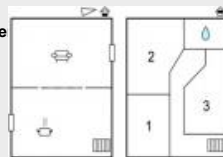

Location vacances Maison Saint-pierre-eglise

à partir de 358€/se
N° 8729819
11/09/2017

Location vacances SAINT-PIERRE-EGLISE : Cette maison de vacances, amoureusement restauree, combine parfaitement le charme de la pierre typique des b?tisses normandes du Nord Cotentin avec la modernite des aménagements et agencements interieurs. Sa cuisine moderne, ouverte sur un coin repas donnant...
Tel : voir site