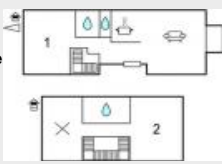

Location vacances Appartement Hauteville-sur-mer

63 m2
à partir de 249€/se
N° 8729332
11/09/2017

Location vacances HAUTEVILLE-SUR-MER : Appartement située à proximité immédiate de la mer, au premier étage d'un petit immeuble renove harmonieusement pour se fondre dans le paysage du littoral normand. Ce duplex très agreable, bien amenee et equipe, offre tout le confort necessaire à des vacances...

Tel : voir site