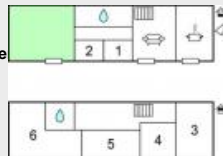

Location vacances Maison TESSY-sur-vire

280 m2
à partir de 469€/se
N° 8729815
11/09/2017

Location vacances TESSY-SUR-VIRE : Le vaste jardin clôture de cette maison sera parfait pour vos repas en plein air. Cette location de vacances est idealement situee. Pour ceux qui aiment la marche et le velo, il y a beaucoup de possibilites dans la region. Vous serez à proximite de la petite ville...
Tel : voir site