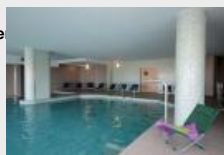

**Location vacances Appartement
Barcares**

à partir de 275€/se
N° 10221261
30/11/2018

Location vacances LE-BARCARES : Situé à 5 km du centre de Port Barcarès et des célèbres bateaux "Le Lydia" et "L'Allée des Arts", le Lotus Blanc bénéficie d'une situation privilégiée dans la station balnéaire du Languedoc. La résidence a un accès direct à la Grande Plage, où vous pourrez...
Tel : voir site