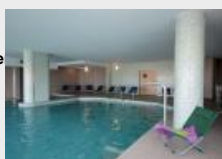

**Location vacances Appartement
Barcares**

51 m2
à partir de 390€/se
N° 10289892
23/12/2018

Location vacances LE-BARCARES : Situé à 5 km du centre de Port Barcarès et des célèbres bateaux "Le Lydia" et "L'Allée des Arts", le Lotus Blanc bénéficie d'une situation privilégiée dans la station balnéaire du Languedoc. La résidence a un accès direct à la Grande Plage, où vous pourrez...
Tel : voir site