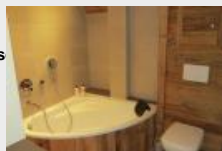

Location vacances Maison Courchevel

150 m2
à partir de 3580€/s
N° 8440717
12/06/2017

Location vacances COURCHEVEL : Quel super endroit pour passer une semaine au cours de l'hiver. Ce chalet de plus de 150 mètres carrés peut accueillir huit personnes. Vous avez tout l'espace, il n'y a pas moins de quatre étages. Le grand salon est joliment décoré avec un mobilier moderne, qui vaut...

Annonce de particulier - Tel : voir site