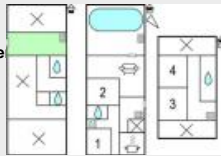

Location vacances Maison Villers-sous-foucarmont

212 m2
à partir de 670€/se
N° 8583752
24/07/2017

Location vacances VILLERS-SOUS-FOUCARMO : Au beau milieu d'une campagne nichee entre Pays Picard et Pays de Caux, cette maison de vacances ne pourra que vous seduire ! Elle offre des atouts majeurs pour des vacances parfaitement reussies, en particulier sa belle piscine interieure o? vous...
Tel : voir site