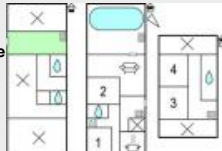

Location vacances Maison Villers-sous-foucarmont

212 m2
à partir de 670€/se
N° 8583752
24/07/2017

Location vacances VILLERS-SOUS-FOUCARMO : Au beau milieu d'une campagne nichee entre Pays Picard et Pays de Caux, cette maison de vacances ne pourra que vous seduire ! Elle offre des atouts majeurs pour des vacances parfaitement reussies, en particulier sa belle piscine interieure o? vous...
Tel : voir site