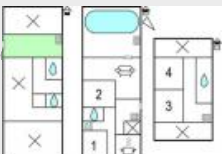

Location vacances Maison Villers-sous-foucarmont

212 m2
à partir de 670€/se
N° 8583752
24/07/2017

Location vacances VILLERS-SOUS-FOUCARMO : Au beau milieu d'une campagne nichee entre Pays Picard et Pays de Caux, cette maison de vacances ne pourra que vous seduire ! Elle offre des atouts majeurs pour des vacances parfaitement reussies, en particulier sa belle piscine interieure o? vous...
Tel : voir site