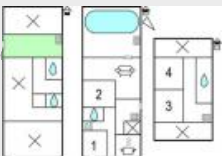

Location vacances Maison Villers-sous-foucarmont

212 m2
à partir de 670€/se
N° 8583752
24/07/2017

Location vacances VILLERS-SOUS-FOUCARMO : Au beau milieu d'une campagne nichee entre Pays Picard et Pays de Caux, cette maison de vacances ne pourra que vous seduire ! Elle offre des atouts majeurs pour des vacances parfaitement reussies, en particulier sa belle piscine interieure o? vous...
Tel : voir site