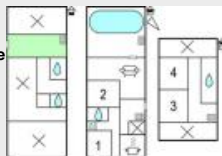

Location vacances Maison Villers-sous-foucarmont

212 m2
à partir de 670€/se
N° 8583752
24/07/2017

Location vacances VILLERS-SOUS-FOUCARMO : Au beau milieu d'une campagne nichée entre Pays Picard et Pays de Caux, cette maison de vacances ne pourra que vous séduire ! Elle offre des atouts majeurs pour des vacances parfaitement réussies, en particulier sa belle piscine intérieure o? vous...
Tel : voir site