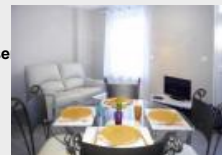

Location vacances Maison Yport

55 m2
à partir de 359€/se
N° 7625194
08/11/2016

Location vacances YPORT : Description des chambres: logement. maison mitoyenne des deux côtes, aménagement moderne . vue partielle sur la mer. salon / salle à manger. TV à reception satellite, programmes allemands, lecteur DVD. chambre au 1er etage, (1 lit double = 160 cm).chambre au 2ème etage,...
Tel : voir site