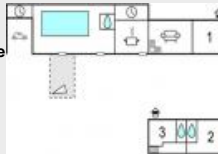

Location vacances Maison Bouille-courdaul

190 m2
à partir de 532€/se
N° 8611723
02/08/2017

Location vacances BOUILLE-COURDAULT : Cette magnifique restauration, achevee en 2014, a ete menee de main de maître. Elle a conserve de nombreuses caracteristiques originales, comme ses poutres et ses pierres apparentes. L'atout majeur de cette superbe maison est sa piscine interieure (7 x 3,2),...
Tel : voir site