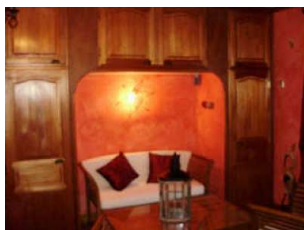

voir tous les détails sur ce bien <http://www.repimmo.com/petite_annonces_immobiliere/414411/maison-a_vendre-amelie-les-bains-66.php>