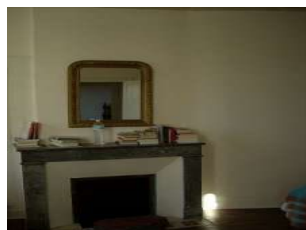

voir tous les détails sur ce bien <http://www.repimmo.com/petite_annonces_immobiliere/795968/maison-a_vendre-angouleme-16.php>