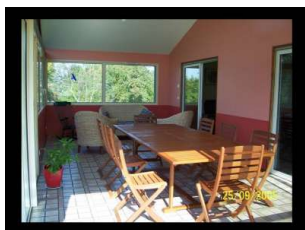

voir tous les détails sur ce bien <http://www.repimmo.com/petite_annonces_immobiliere/44920/gite_france-location_vacances-badonviller-54.php>