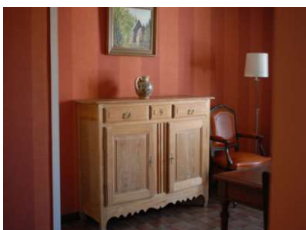

## Location vacances Gite BALAIVES-ET-BUTZ ( Ardennes - 08 )

Surface : 100 m2

Surface terrain : 100 m2

Surface séjour : 35 m2

Etages : 3 étages

Nb pièces : 5 pièces

Places : 2 personnes

Chambres : 1 chambre

SDB : 1 salle de bains

Année de construction : 1900

Prix : 180 €/sem

Description détaillée :

partie de maison pour 2 personnes au creux des collines

Annnonce visible sur <http://www.repimmo.com> sous la REF n°262705