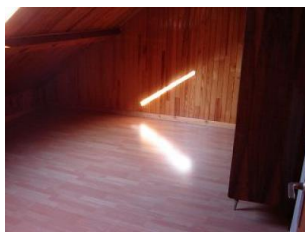

voir tous les détails sur ce bien <http://www.repimmo.com/petite_annonces_immobiliere/2010080/maison-location-batie_neuve-05.php>