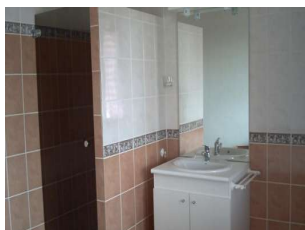

voir tous les détails sur ce bien <http://www.repimmo.com/petite_annonces_immobiliere/210225/gite_france-location_vacances-berrac-32.php>