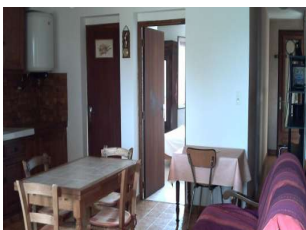

voir tous les détails sur ce bien <http://www.repimmo.com/petite_annonces_immobiliere/210225/gite_france-location_vacances-berrac-32.php>