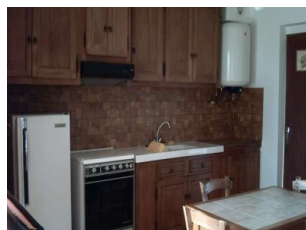

voir tous les détails sur ce bien <http://www.repimmo.com/petite_annonces_immobiliere/210225/gite_france-location_vacances-berrac-32.php>