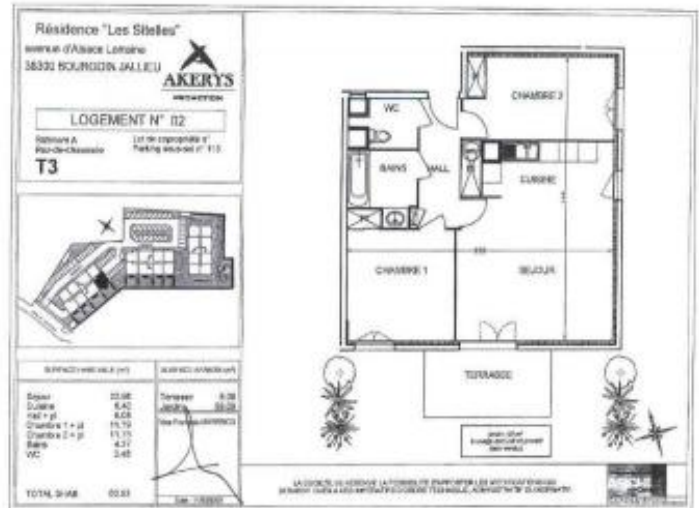

Location Appartement BOURGOIN-JALLIEU BOURGOIN JALLIEU (Iserre - 38)

Surface : 63 m²

Surface séjour : 20 m²

Nb pièces : 3 pièces

Chambres : 2 chambres

SDB : 1 salle de bains

Charges : 50 €

Prix : 728 €/mois

Réf : 1142209 -

Description détaillée :

BOURGOIN centre, dans résidence sécurisée, bel appartement neuf T3 de 63,83 m², comprenant grand séjour sur cuisine, 2CH, SdB, terrasse, jardin, ascenseur, parking en sous-sol, proche toutes commodités, proche gare.