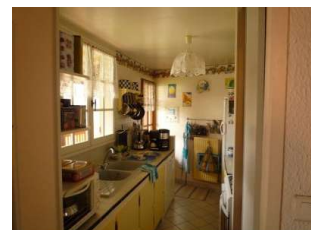

voir tous les détails sur ce bien <http://www.repimmo.com/petite_annonces_immobiliere/590831/maison-a_vendre-chateau-thierry-02.php>