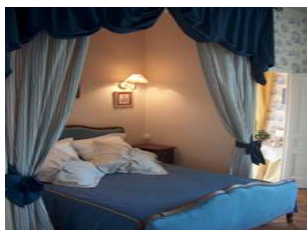

Location vacances Chambre d'hotels GREZ-EN-BOUERE (Mayenne - 53)

Surface : 100 m2

Surface terrain : 12000 m2

Nb pièces : 7 pièces

Chambres : 3 chambres

SDB : 3 salles de bains

Prix : à partir de 80 €/jour

Description détaillée :

En Mayenne angevine, une demeure de charme, chargée d'histoire. 3 chambres d'hôtes, confortables et intimes, décorées avec goût. Le calme dans un parc de cinq hectares.

Annonce visible sur <http://www.repimmo.com> sous la REF n°9093