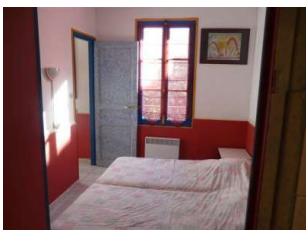

voir tous les détails sur ce bien <http://www.repimmo.com/petite_annonces_immobiliere/226174/appartement-location_vacances-perpignan-66.php>