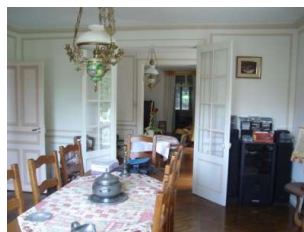

voir tous les détails sur ce bien <http://www.repimmo.com/petite_annonces_immobiliere/450597/maison-a_vendre-pont-de-roide-25.php>