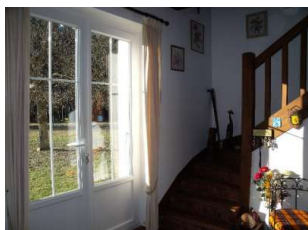

voir tous les détails sur ce bien <http://www.repimmo.com/petite_annonces_immobiliere/882055/maison-a_vendre-selles-saint-denis-41.php>